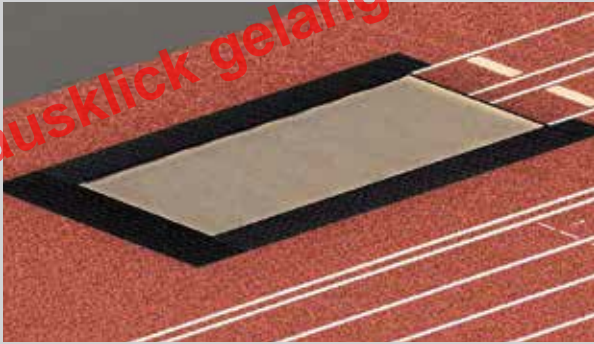

Sport caniveau collecteur de sable elastic

Exemple d'utilisation caniveau collecteur de sable elastic

Informations produits

- en béton polymère
- avec grille et natte en caoutchouc
- caniveau extérieur avec cadre aluminium
- préformées pour manchon vertical DN 100

Vaniveau collecteur de sable elastic

Caniveau intérieur

Longueur L cm	Largeur B cm	Hauteur H cm	kg	Art.N°	Fr./pièce
100,0	50,0	14,0	41,8	001474	244.00
56,0	50,0	14,0	23,5	001476	174.00

Caniveau extérieur