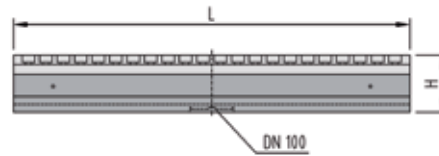

Sport caniveau collecteur de sable elastic

Exemple d'utilisation caniveau collecteur de sable elastic

Informations produits

- en béton polymère
- avec grille et natte en caoutchouc
- caniveau extérieur avec cadre aluminium
- préformées pour manchon vertical DN 100

Vaniveau collecteur de sable elastic

Caniveau intérieur

Longueur L cm	Largeur B cm	Hauteur H cm	kg	Art.N°	Fr./pièce
100,0	50,0	14,0	41,8	001474	244.00
56,0	50,0	14,0	23,5	001476	174.00

Caniveau extérieur

Longueur L cm	Largeur B cm	Hauteur H cm	kg	Art.N°	Fr./pièce
100,0	50,0	14,0	44,5	001475	275.00
56,0	50,0	14,0	28,0	001477	195.00

Accessoires pour Sport caniveau collecteur de sable elastic

	Longueur cm	Hauteur cm	kg	Art.N°	Fr./pièce
Plaque frontale pour caniveau collecteur de sable	50,0	14,0	2,8	003321	49.00