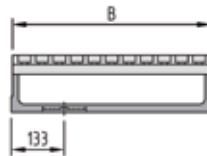

Sport caniveau collecteur de sable elastic

Exemple d'utilisation caniveau collecteur de sable elastic

Informations produits

- en béton polymère
- avec grille et natte en caoutchouc
- caniveau extérieur avec cadre aluminium
- préformées pour manchon vertical DN 100

Vaniveau collecteur de sable elastic

Caniveau intérieur

Longueur L cm	Largeur B cm	Hauteur H cm	kg	Art.N°	Fr./pièce
100,0	50,0	14,0	41,8	001474	244.00
56,0	50,0	14,0	23,5	001476	174.00

Caniveau extérieur

Longueur L cm	Largeur B cm	Hauteur H cm	kg	Art.N°	Fr./pièce
100,0	50,0	14,0	44,5	001475	275.00
56,0	50,0	14,0	28,0	001477	195.00

Accessoires pour Sport caniveau collecteur de sable elastic

	Longueur cm	Hauteur cm	kg	Art.N°	Fr./pièce
Plaque frontale pour caniveau collecteur de sable	50,0	14,0	2,8	003321	49.00