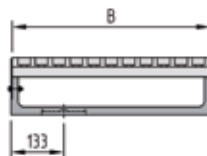

Sport caniveau collecteur de sable elastic

Exemple d'utilisation caniveau collecteur de sable elastic

Informations produits

- en béton polymère
- avec grille et natte en caoutchouc
- caniveau extérieur avec cadre aluminium
- préformées pour manchon vertical DN 100

Vaniveau collecteur de sable elastic

Caniveau intérieur

Longueur L cm	Largeur B cm	Hauteur H cm	kg	Art.N°	Fr./pièce
100,0	50,0	14,0	41,8	001474	244.00
56,0	50,0	14,0	23,5	001476	174.00

Caniveau extérieur

Longueur L cm	Largeur B cm	Hauteur H cm	kg	Art.N°	Fr./pièce
100,0	50,0	14,0	44,5	001475	275.00
56,0	50,0	14,0	28,0	001477	195.00

Accessoires pour Sport caniveau collecteur de sable elastic

	Longueur cm	Hauteur cm	kg	Art.N°	Fr./pièce
Plaque frontale pour caniveau collecteur de sable	50,0	14,0	2,8	003321	49.00