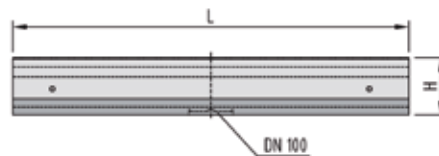

Sport caniveau collecteur de sable elastic

Exemple d'utilisation caniveau collecteur de sable elastic

Informations produits

- en béton polymère
- avec grille et natte en caoutchouc
- caniveau extérieur avec cadre aluminium
- préformées pour manchon vertical DN 100

Vaniveau collecteur de sable elastic

Caniveau intérieur

Longueur L cm	Largeur B cm	Hauteur H cm	kg	Art.N°	Fr./pièce
100,0	50,0	14,0	41,8	001474	244.00
56,0	50,0	14,0	23,5	001476	174.00

Caniveau extérieur

Longueur L cm	Largeur B cm	Hauteur H cm	kg	Art.N°	Fr./pièce
100,0	50,0	14,0	44,5	001475	275.00
56,0	50,0	14,0	28,0	001477	195.00

Accessoires pour Sport caniveau collecteur de sable elastic

	Longueur cm	Hauteur cm	kg	Art.N°	Fr./pièce
Plaque frontale pour caniveau collecteur de sable	50,0	14,0	2,8	003321	49.00