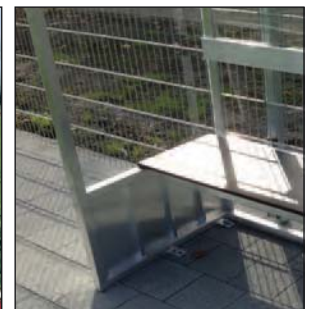

Ohne Bodenplatte, Macrolon 3 mm