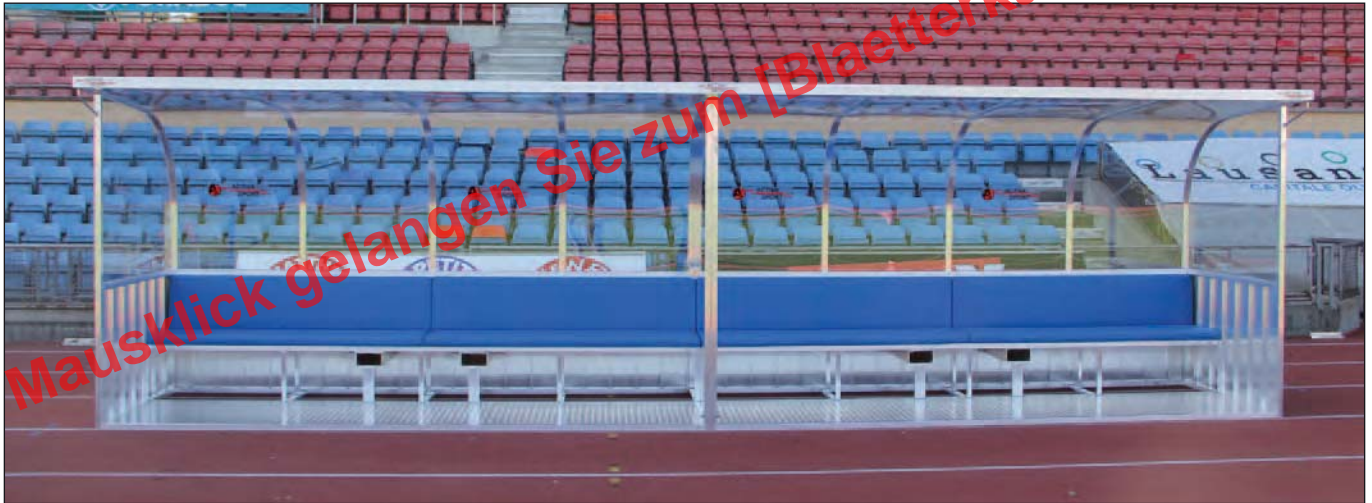

INDIVIDUELLE SPIELER- UND BETREUERKABINEN

Art.Nr.: S06002100, Abb. in 4 m Länge

Art.Nr.: S06002000, Abb. in 3 m Länge

Art.Nr.: S06000210, Abb. in 2.5 m Länge

Spieler- und Betreuerkabinen

Unsere Spieler- und Betreuerkabinen fertigen wir in verschiedenen Varianten komplett aus Aluminium. Je nach Modell ist die Rückwand teilweise oder ganz aus Aluminium bzw. Kunststoffglas (Macrodon) gefertigt. Gerne fertigen wir die Kabinen entsprechend den örtlichen Gegebenheiten nach Ihren Wünschen an.

Spieler- und Betreuerkabinen aus hochwertigen Aluminiumprofilen gefertigt und in einem Stück verschweisst.

Merkmale unserer Standardkabinenformen:

- Rundum schlag- und bruchssichere Kunststoffscheiben (Macrodon).
- Bodenplatte aus rutschfestem Aluminiumprofil.
- Sitzfläche aus wetterfesten, 18 mm starken Multiplexplatten.
- Rundum (auch innen) mit Silikon versiegelt.
- Standardlänge der Kabinen: 3 m.