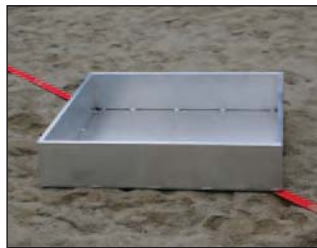

## BEACH-HANDBALLTOR, ZUBEHÖR HANDBALL

Kettenbeschwerung für Tornetz.

Einbaukasten, Art.Nr.: S08K02009

Einbaukasten, Art.Nr.: S08K02009

**Beach-Handballtore (3 x 2 m), TÜV-geprüft nach DIN / EN 749**

Komplett aus Aluminium und mit eingefräster Netzaufhängung gefertigt. Der Torrahmen unserer Beach-Handballtore ist in einem Stück verschweisst und wird wahlweise in Aluminium blank oder gelb geliefert.

Die Ecken des Rahmenprofils (80 x 80 x 2.5 mm) sind abgerundet. Die Netzstangen werden durch Spezialaufnahmen mit dem Torrahmen verbunden. Die Netzaufhängung am Torrahmen erfolgt durch unsere integrierten Netzhaken. Die als Zubehör erhältliche Kettenbeschwerung sorgt für einen guten Halt des Netzes am Boden.

Beach-Handballtor, Aluminium blank: Art.Nr.: S08BE0104

Beach-Handballtor, gelb lackiert: Art.Nr.: S08BE0RAL

**Kettenbeschwerung für Tornetz:** Art.Nr.: S08BE0115

Bestehend aus Kette 800g/m, ummantelt mit Kunststoffschlauch.

**Bodenteil mit Wendeadapter (o. Abb.):** Art.Nr.: S00B03008

Für einen festen Einbau. 1 Satz = 2 Stück je Tor erforderlich.

**Einbaukasten aus Aluminium:** Art.Nr.: S08K02009

Zum Vergraben in der Sandfläche. 1 Satz = 2 Stück je Tor erforderlich.