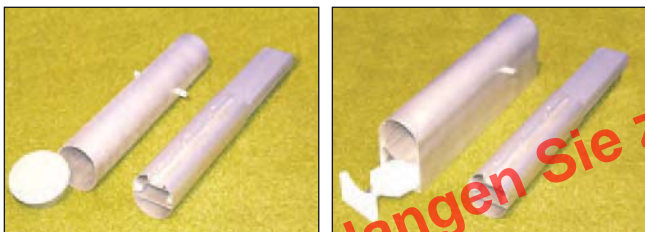

BODENHÜLSEN

Bodenhülse mit entsprechendem Verlängerungsadapter für Bolzplatztore.

Alle Bodenhülsen gegen Mehrpreis mit Bitumen bestrichen lieferbar! Zur vollständigen Integration in das Erscheinungsbild Ihrer Sportanlage können die Deckel unserer Spezialhülsen Ihrem Bodenbelag entsprechend bauseits beschichtet werden!

Bodenhülse Spezial, Bodenhülse Standard, Adapter.

Bodenhülse Standard für Bolzplatztore

Mit entsprechendem Verlängerungsadapter für Jugend- und Trainingstore sowie Bolzplatztore.

Bodenhülse Standard: Art.Nr.: S00H02001
Adapter: Art.Nr.: S00A02014

Bodenhülse Spezial für Bolzplatztore

Mit oben liegender Deckelkammer und fest verbundenem, gegen Verlust oder Diebstahl gesichertem Deckel (gesetzl. geschützt). Mit extra grosser Deckelkammer für hohe Beschichtungen! Deckel gegen Mehrpreis abschliessbar!