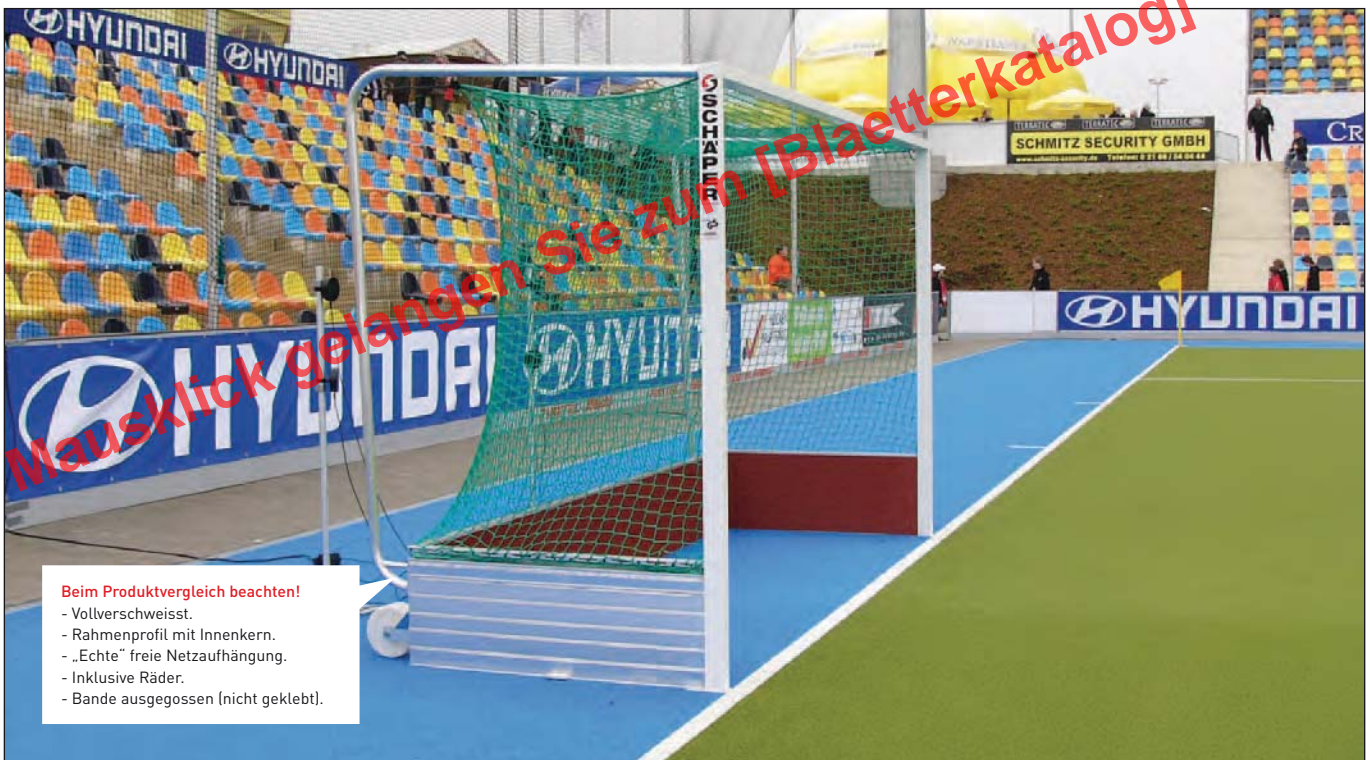

FELD-HOCKEYTORE (3.66 X 2.14 M)

**Beim Produktvergleich beachten!**

- Vollverschweisst.
- Rahmenprofil mit Innernern.
- „Echte“ freie Netzaufhängung.
- Inklusive Räder.
- Bande ausgegossen (nicht geklebt).

Hier im Warsteiner Hockeypark, erstmalig bei der Hockey WM 2006!

Hockeytor (3.66 x 2.14 m), Modell Competition, TÜV geprüft

Aus Aluminiumprofilen in ganz verschweisster Bauart und mit freier Netzaufhängung gefertigt, TÜV geprüft nach DIN / EN 750. Das Netz hängt bei dieser Bauart frei im Torraum, so dass kein Abprallen des Balls am hinteren Torbügel mehr möglich ist!

Dieses Feld-Hockeytor ist von seiner Qualität und Handhabbarkeit unerreicht und zeichnet sich durch folgende Merkmale aus:

1. Freie Netzaufhängung, wodurch kein Abprallen des Balls am hinteren Torbügel mehr möglich ist!
2. Eingefräste Netzaufhängung, Pat. Nr. 196 06 542.9, jetzt auch rundum an den Bandenprofilen! Dadurch:
 - Exakter Sitz der Netze.
 - Leichtes Ein- und Aushängen der Netze.
 - Keine Folgekosten wegen abgebrochener oder herausgedrehter Netzhaken.
3. Einzigartiges Torrahmenprofil (75 x 50 x 5 mm), wodurch das Einbeulen des Torrahmens durch Balleinschlag deutlich reduziert wird (DBGM: 202005000182.1), siehe Abb. rechts.
4. Bande, insgesamt 45 mm stark, aus holzverstärkten Aluminiumprofilen mit eingegossenem, schallschluckendem Belag.
5. Der Torbügel ist in den Torrahmen eingelassen und dann erst verschweisst – für aussergewöhnliche Stabilität!
6. Doppelte Laufrollen zum einfachen Versetzen.
7. Vorrichtung für Verankerung standardmässig vorhanden.

Freie Netzaufhängung.

Eingegossener, schallschluckender Belag.

„Rundum“ eingefräste Netzaufhängung.

Alternativ: mit grünem Kunstrasen.

Einzigartiges Torrahmenprofil!

Hockeytor „Competition“ mit eingegossenem Belag