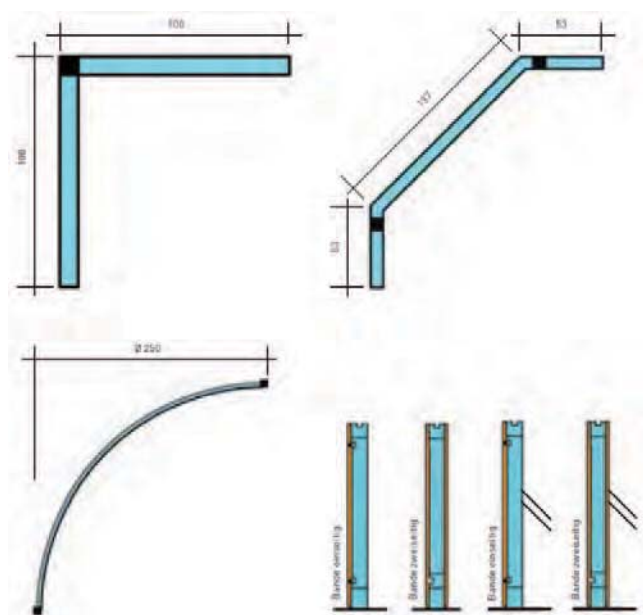

### Standardmasse:

Gesamthöhe der Bande ca. 102 cm, Bodenfreiheit ca. 2 cm, Einzelementlänge ca. 275 cm.

### Eckvarianten

Standard: Ecke 90° ----- Standard -----

Ecke 45°: Art.Nr.: S12006006

Abgerundete Ecke: Art.Nr.: S12006007

### Türen in den Banden

Spielertür, Breite 70 cm: Art.Nr.: S12006012

Servicetür, Breite 275 cm: Art.Nr.: S12006013

Fangnetz ringsum

Fangnetz einseitig

Doppelstabmatten

Seitliche Tür im Tor

Spielertür in der Bande,  
Breite 70 cm

Servicetür in der Bande,  
Breite 2.75 m