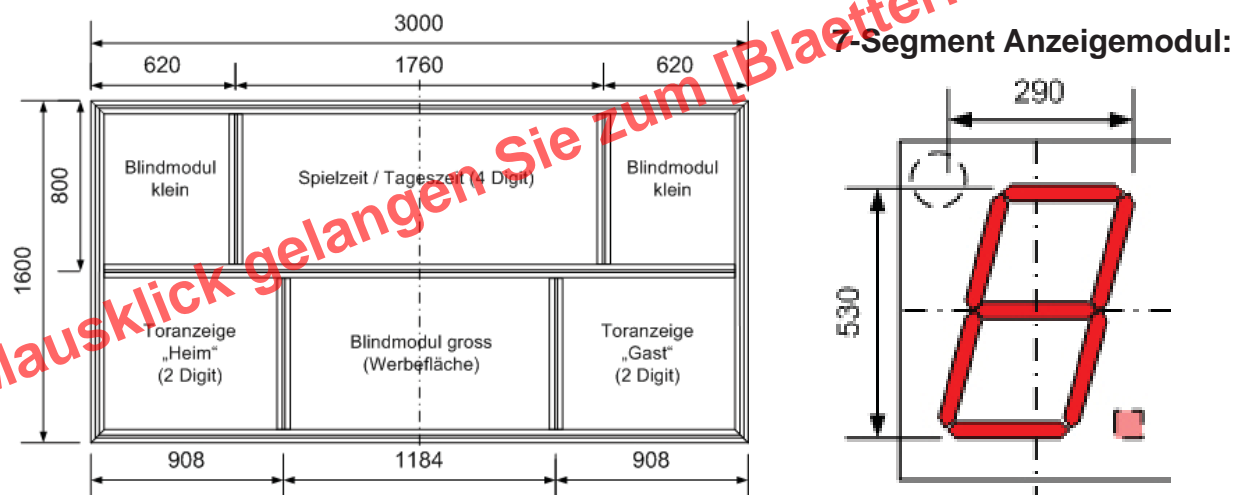

# Fussball Anzeigetafel

## Details PONDIs-Fussball-Anzeigetafel: Abmessungen Typ „53“