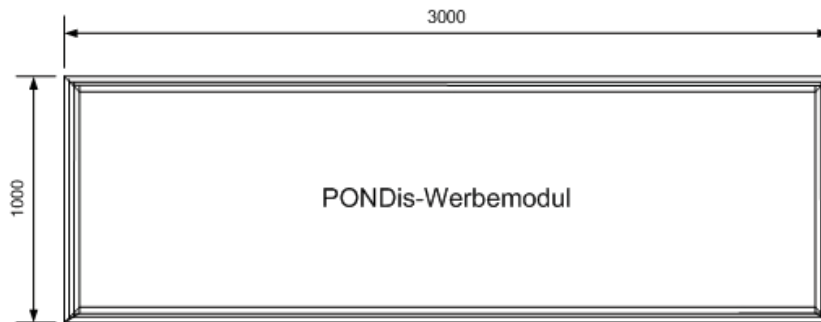

Fussball-Anzeigetafel

Optionen PONDIs-Fussball-Anzeigetafel Typ „53“

Farbvarianten:

Achtung, einige Farben generieren einen Aufpreis, bitte setzen sie sich mit dem Verkauf in Verbindung.

Werbemodul:

Für grössere Werbeflächen, lässt sich unten an die PONDIs-Fussball-Anzeige das PONDIs-Werbemodul anbringen. Damit bieten sie ihrem Hauptsponsor einen grösseren Blickfang.

Musterzskizzen und Planung (z.B. FC-Nottwil):

Gerne stellen wir ihnen eine Musterzeichnung für ihren Verein in den entsprechenden Vereinsfarben her und beraten sie bezüglich einer optimalen Positionierung der Anzeigetafel auf ihrem Sportplatz.