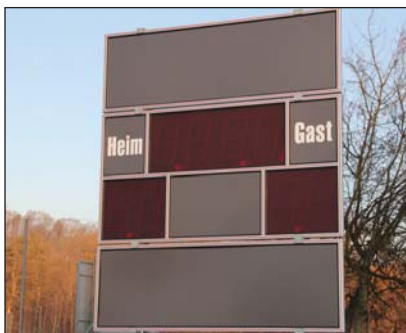

Fussball-Anzeigetafel

Optionen PONDIs-Fussball-Anzeigetafel Typ „53“

Farbvarianten:

Achtung, einige Farben generieren einen Aufpreis, bitte setzen sie sich mit dem Verkauf in Verbindung.

Werbemodul:

Für grössere Werbeflächen, lässt sich unten an die PONDIs-Fussball-Anzeige das PONDIs-Werbemodul anbringen. Damit bieten sie ihrem Hauptsponsor einen grösseren Blickfang.

Musterzskizzen und Planung (z.B. FC-Nottwil):

Gerne stellen wir ihnen eine Musterzeichnung für ihren Verein in den entsprechenden Vereinsfarben her und beraten sie bezüglich einer optimalen Positionierung der Anzeigetafel auf ihrem Sportplatz.