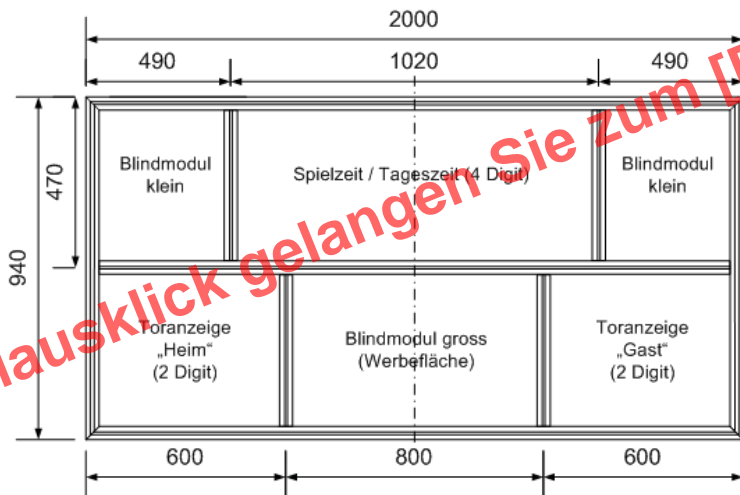

# Fussball Anzeigetafel

## Details PONDIs-Fussball-Anzeigetafel: Abmessungen Typ „29“