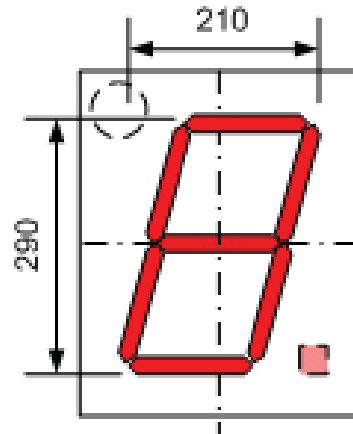

Ziffer-Anzeigemodul: