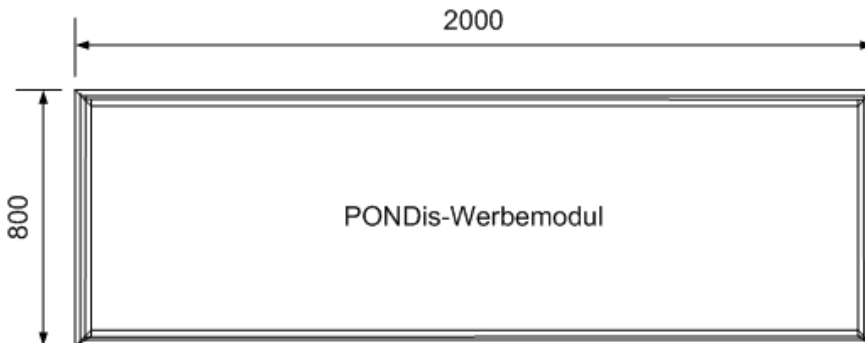

Fussball-Anzeigetafel

Optionen PONDIs-Fussball-Anzeigetafel Typ 29

Farbvarianten:

Die Blind-, Werbe- und Rückplattenmodule sind in den Farben schwarz, gelb, rot, blau und grün erhältlich.

Werbemodul:

Für grössere Werbeflächen, lässt sich unten an die PONDIs-Fussball-Anzeige das PONDIs-Werbemodul anbringen. Damit bieten sie ihrem Hauptsponsor einen grösseren Blickfang.

Musterzeichnungen und Planung (z.B. FC-Nottwil):

Gerne stellen wir ihnen eine Musterzeichnung für ihren Verein in den entsprechenden Vereinsfarben her und beraten sie bezüglich einer optimalen Positionierung der Anzeigetafel auf ihrem Sportplatz.