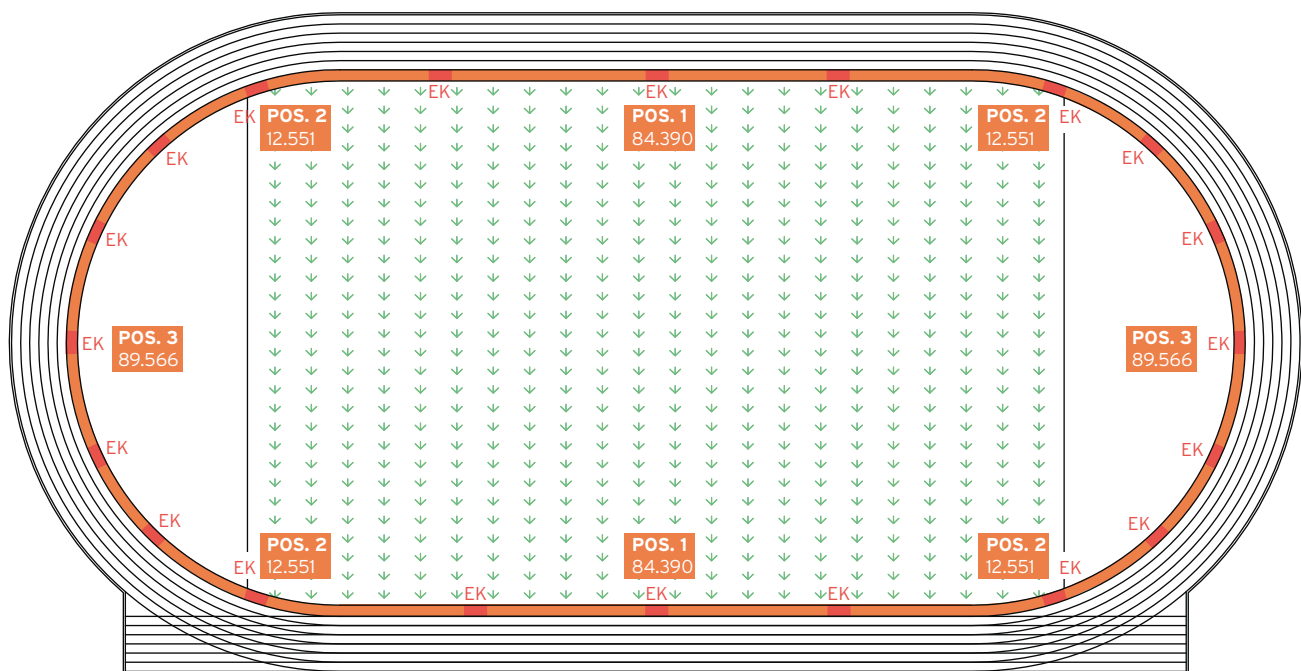

Verlegeplan Entwässerungsrinnen

Mit Mausclick gelangen Sie zum [Blaetterkatalog]

Sportplätze mit Muldenrinnen

Das Rasenspielfeld und die Laufbahn befinden sich auf dem gleichen Höhenniveau.

POS. 1 POS. 2 POS. 3

Stückliste

Stück	Art.-Bezeichnung	Artikel Nr.
POS. 1-3		
390	SPORTFIX Muldenrinne mit Laufbahnanschluss	7277
20	SPORTFIX Muldenrinnen Einlauf mit Laufbahnanschluss	7249