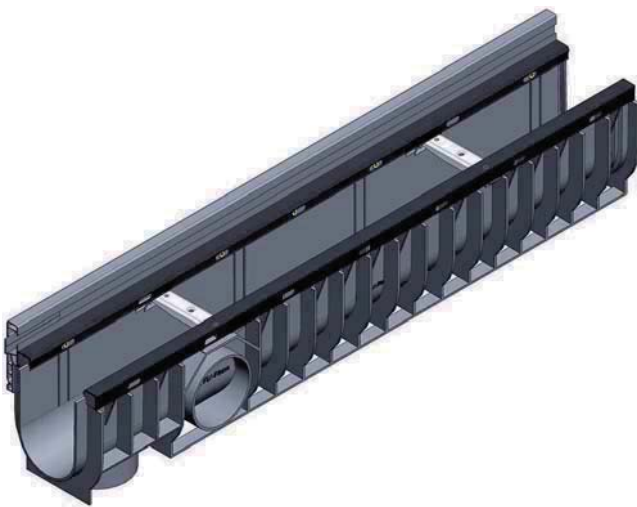

# SPORTFIX®Rinnen

SPORTFIX Rinnen - Nennweite 100 mm

## Vorteile der SPORTFIX Rinnen

- Material PE-PP
- einfach zu installieren
- bruchsicher
- leicht und sehr stabil

Rinne mit Rasenkante

Pos.	Typ	Länge mm	Breite mm	Höhe mm	Gewicht kg	Artikel Nr.
3	SPORTFIX Kastenrinne	1000	160	180	3,1	7600
1	SPORTFIX Kastenrinne mit Rasenkante	1000	170	220	3,1	7630
2	SPORTFIX Kastenrinne mit Rasenkante, gebogen, r=36,5 m	1000	170	220	3,1	7640