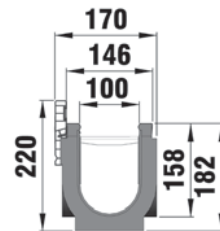

# SPORTFIX®Rinnen

SPORTFIX Rinnen - Nennweite 100 mm

## Vorteile der SPORTFIX Rinnen

- Material PE-PP
- einfach zu installieren
- bruchsicher
- leicht und sehr stabil

Rinne mit Rasenkante

Pos.	Typ	Länge mm	Breite mm	Höhe mm	Gewicht kg	Artikel Nr.
3	SPORTFIX Kastenrinne	1000	160	180	3,1	7600
1	SPORTFIX Kastenrinne mit Rasenkante	1000	170	220	3,1	7630
2	SPORTFIX Kastenrinne mit Rasenkante, gebogen, r=36,5 m	1000	170	220	3,1	7640