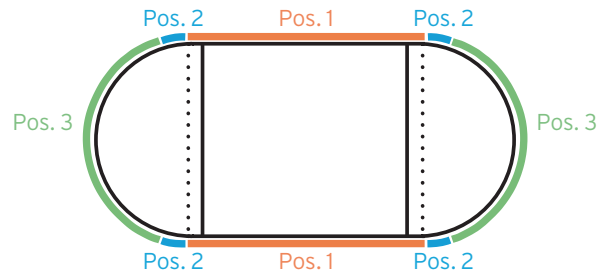

# SPORTFIX®Rinnen

SPORTFIX Rinnen - Nennweite 100 mm

## Vorteile der SPORTFIX Rinnen

- Material PE-PP
- einfach zu installieren
- bruchsicher
- leicht und sehr stabil

Rinne mit Rasenkante

Pos.	Typ	Länge mm	Breite mm	Höhe mm	Gewicht kg	Artikel Nr.
3	SPORTFIX Kastenrinne	1000	160	180	3,1	7600
1	SPORTFIX Kastenrinne mit Rasenkante	1000	170	220	3,1	7630
2	SPORTFIX Kastenrinne mit Rasenkante, gebogen, r=36,5 m	1000	170	220	3,1	7640