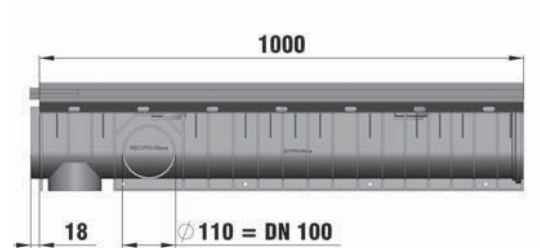

# SPORTFIX®Rinnen

SPORTFIX Rinnen - Nennweite 100 mm

## Vorteile der SPORTFIX Rinnen

- Material PE-PP
- einfach zu installieren
- bruchsicher
- leicht und sehr stabil

Rinne mit Rasenkante

Pos.	Typ	Länge mm	Breite mm	Höhe mm	Gewicht kg	Artikel Nr.
3	SPORTFIX Kastenrinne	1000	160	180	3,1	7600
1	SPORTFIX Kastenrinne mit Rasenkante	1000	170	220	3,1	7630
2	SPORTFIX Kastenrinne mit Rasenkante, gebogen, r=36,5 m	1000	170	220	3,1	7640