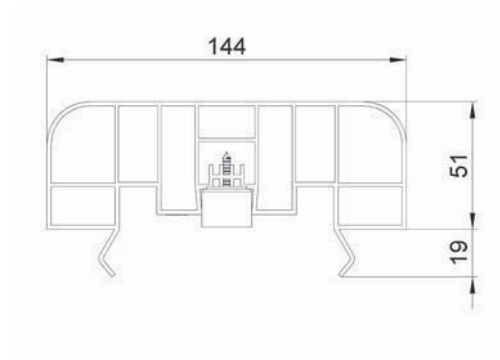

Kunststoff-Abdeckung

Kunststoff-Blindabdeckung für Schlitzrinne

Zulauf in die Rinne auf beiden Seiten der Abdeckung

Pos.	Typ	Für gebogenen Bereich/Radius	Länge mm	Breite mm	Höhe mm	Gewicht kg	Artikel Nr.
1	Kunststoff-Abdeckung gerade	-	1000	143	50	1,5	7560
2, 3	Kunststoff-Abdeckung gebogen	r=36,5 m	1000	143	50	1,5	7561
1	Kunststoff-Blindabdeckung gerade	-	1000	143	50	1,5	7563
3	Kunststoff-Blindabdeckung gebogen	r=36,5 m	1000	143	50	1,5	7564