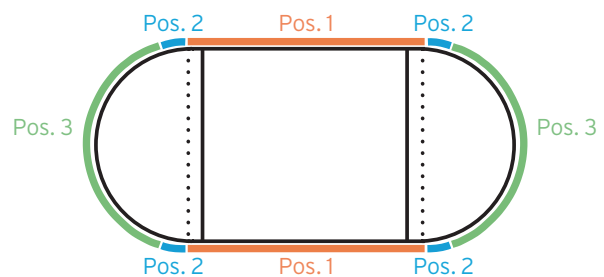

SPORTFIX® Kunststoff-Abdeckungen

SPORTFIX Kunststoff-Abdeckungen

SPORTFIX Kunststoff-Abdeckungen bestehen aus UV-beständigem, weißen Kunststoff. Sie sind frost- und tausalzbeständig sowie bruchsicher. Durch ihre glatte Oberfläche nehmen sie keinen Schmutz auf. Die SPORTFIX Kunststoff-Abdeckungen haben ein geringes Gewicht. Sie sind schnell und einfach zu montieren. SPORTFIX Kunststoff-Abdeckungen arretieren sich selbsttätig im Unterteil der SPORTFIX Rinne. Nut- und Federsystem garantieren eine saubere Linienführung. Für SPORTFIX Schlitzrinnen stehen SPORTFIX Blind-Abdeckungen zur Verfügung.

Kunststoff-Abdeckung

Kunststoff-Blindabdeckung für Schlitzrinne

Zulauf in die Rinne auf beiden Seiten der Abdeckung

Pos.	Typ	Für gebogenen Bereich/Radius	Länge mm	Breite mm	Höhe mm	Gewicht kg	Artikel Nr.
1	Kunststoff-Abdeckung gerade	-	1000	143	50	1,5	7560
2, 3	Kunststoff-Abdeckung gebogen	r=36,5 m	1000	143	50	1,5	7561
1	Kunststoff-Blindabdeckung gerade	-	1000	143	50	1,5	7563
3	Kunststoff-Blindabdeckung gebogen	r=36,5 m	1000	143	50	1,5	7564