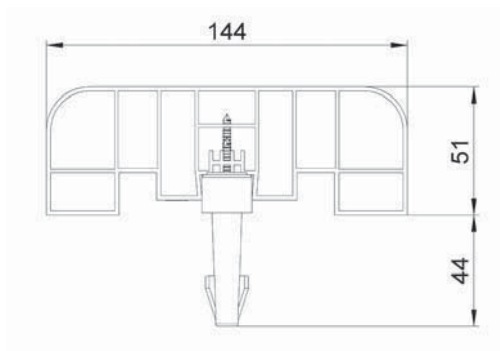

Kunststoff-Abdeckung

Kunststoff-Blindabdeckung für Schlitzrinne

Zulauf in die Rinne auf beiden Seiten der Abdeckung

Pos.	Typ	Für gebogenen Bereich/Radius	Länge mm	Breite mm	Höhe mm	Gewicht kg	Artikel Nr.
1	Kunststoff-Abdeckung gerade	-	1000	143	50	1,5	7560
2, 3	Kunststoff-Abdeckung gebogen	r=36,5 m	1000	143	50	1,5	7561
1	Kunststoff-Blindabdeckung gerade	-	1000	143	50	1,5	7563
3	Kunststoff-Blindabdeckung gebogen	r=36,5 m	1000	143	50	1,5	7564