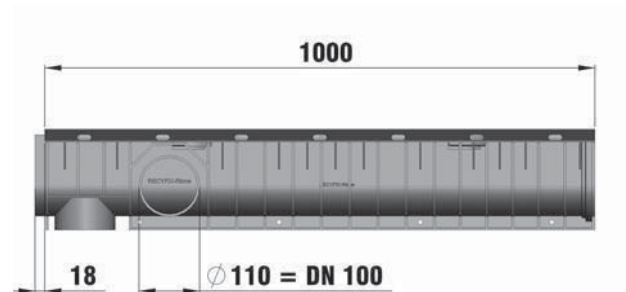

SPORTFIX®Rinnen

SPORTFIX Rinnen - Nennweite 100 mm

Vorteile der SPORTFIX Rinnen

- Material PE-PP
- einfach zu installieren
- bruchsicher
- leicht und sehr stabil

Rinne Typ 010

Pos.	Typ	Länge mm	Breite mm	Höhe mm	Gewicht kg	Artikel Nr.
1, 2, 3	SPORTFIX Kastenrinne	1000	160	180	3,1	7600