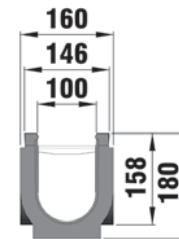

SPORTFIX®Rinnen

SPORTFIX Rinnen - Nennweite 100 mm

Vorteile der SPORTFIX Rinnen

- Material PE-PP
- einfach zu installieren
- bruchsicher
- leicht und sehr stabil

Rinne Typ 010

Pos.	Typ	Länge mm	Breite mm	Höhe mm	Gewicht kg	Artikel Nr.
1, 2, 3	SPORTFIX Kastenrinne	1000	160	180	3,1	7600