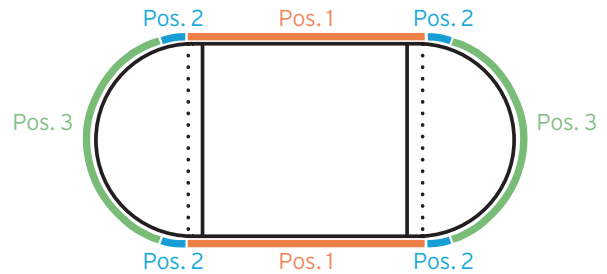

SPORTFIX®Rinnen

SPORTFIX Rinnen - Nennweite 100 mm

Vorteile der SPORTFIX Rinnen

- Material PE-PP
- einfach zu installieren
- bruchsicher
- leicht und sehr stabil

Rinne Typ 010

Pos.	Typ	Länge mm	Breite mm	Höhe mm	Gewicht kg	Artikel Nr.
1, 2, 3	SPORTFIX Kastenrinne	1000	160	180	3,1	7600