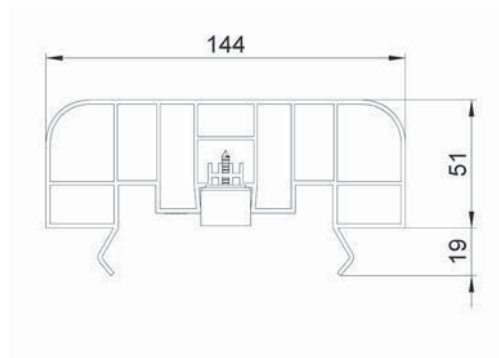

Kunststoff-Abdeckung

Kunststoff-Blindabdeckung für Schlitzrinne

Zulauf in die Rinne auf beiden Seiten der Abdeckung

Pos.	Typ	Für gebogenen Bereich/Radius	Länge mm	Breite mm	Höhe mm	Gewicht kg	Artikel Nr.
1	Kunststoff-Abdeckung gerade	-	1000	143	50	1,5	7560
2, 3	Kunststoff-Abdeckung gebogen	r = 36,5 m	1000	143	50	1,5	7561
1	Kunststoff-Blindabdeckung gerade	-	1000	143	50	1,5	7563
3	Kunststoff-Blindabdeckung gebogen	r = 36,5 m	1000	143	50	1,5	7564