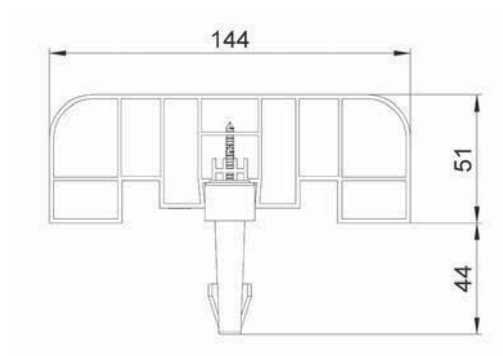

Kunststoff-Abdeckung

Kunststoff-Blindabdeckung für Schlitzrinne

Zulauf in die Rinne auf beiden Seiten der Abdeckung

Pos.	Typ	Für gebogenen Bereich/Radius	Länge mm	Breite mm	Höhe mm	Gewicht kg	Artikel Nr.
1	Kunststoff-Abdeckung gerade	-	1000	143	50	1,5	7560
2, 3	Kunststoff-Abdeckung gebogen	r = 36,5 m	1000	143	50	1,5	7561
1	Kunststoff-Blindabdeckung gerade	-	1000	143	50	1,5	7563
3	Kunststoff-Blindabdeckung gebogen	r = 36,5 m	1000	143	50	1,5	7564