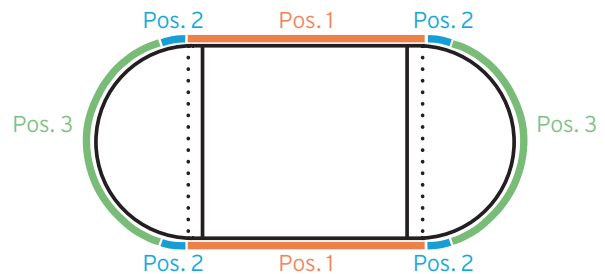

SPORTFIX® Kunststoff-Abdeckungen

SPORTFIX Kunststoff-Abdeckungen

SPORTFIX Kunststoff-Abdeckungen bestehen aus UV-beständigem, weißen Kunststoff. Sie sind frost- und tausalzbeständig sowie bruchstark. Durch ihre glatte Oberfläche nehmen sie keinen Schmutz auf. Die SPORTFIX Kunststoff-Abdeckungen haben ein geringes Gewicht. Sie sind schnell und einfach zu montieren. SPORTFIX Kunststoff-Abdeckungen arretieren sich selbsttätig im Unterteil der SPORTFIX Rinne. Nut- und Federsystem garantieren eine saubere Linienführung. Für SPORTFIX Schlitzrinnen stehen SPORTFIX Blind-Abdeckungen zur Verfügung.

Kunststoff-Abdeckung

Kunststoff-Blindabdeckung für Schlitzrinne

Zulauf in die Rinne auf beiden Seiten der Abdeckung

Pos.	Typ	Für gebogenen Bereich/Radius	Länge mm	Breite mm	Höhe mm	Gewicht kg	Artikel Nr.
1	Kunststoff-Abdeckung gerade	-	1000	143	50	1,5	7560
2, 3	Kunststoff-Abdeckung gebogen	r = 36,5 m	1000	143	50	1,5	7561
1	Kunststoff-Blindabdeckung gerade	-	1000	143	50	1,5	7563
3	Kunststoff-Blindabdeckung gebogen	r = 36,5 m	1000	143	50	1,5	7564