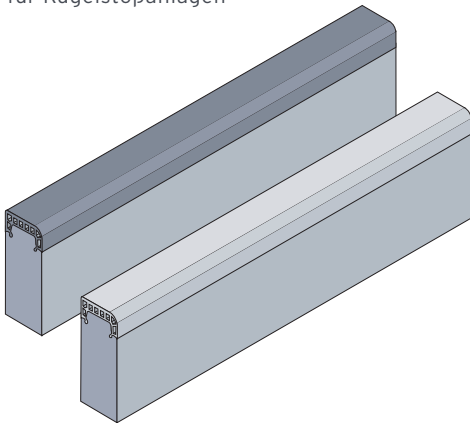

## SPORTFIX Soft-Randsteine für Kugelstoßanlagen

Für Kugelstoßanlagen empfehlen wir breitere SPORTFIX Soft-Randsteine. Konstruktion und Material entsprechen den Soft-Randsteinen für Sprunggruben und Sandkästen.

Bei SPORTFIX Soft-Randsteinen für Kugelstoßanlagen ist die Gummipolster-Auflage 100 mm breit und 50 mm hoch. Sie sind in der Höhe von 250 mm in weißer und schwarzer Farbe erhältlich.

Soft-Randsteine für Kugelstoßanlagen

Typ	Länge mm	Breite mm	Höhe mm	Gewicht kg	Artikel Nr.
schwarz	1000	100	250	53,0	7232
weiß	1000	100	250	53,0	7237