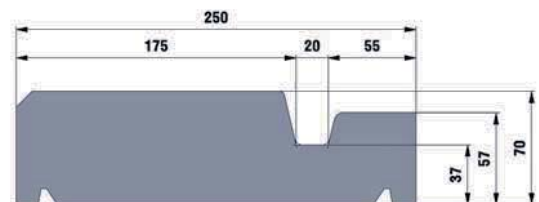

SPORTFIX® Rasenkantenplatten

SPORTFIX Rasenkantenplatten

SPORTFIX Rasenkantenplatten werden zur äußeren Laufbahneinfassung eingesetzt.

Mit Mausklick gelangen Sie zum [Blaetterkatalog]

Rasenkantenplatten

Typ	Länge mm	Breite mm	Höhe mm	Gewicht kg	Artikel Nr.
Rasenkantenplatte, betongrau	500	250	70	17,0	7290