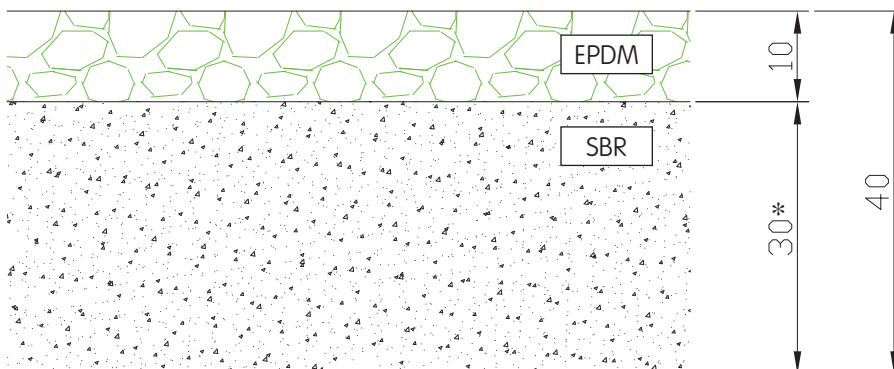

Bodenbeläge

IBV
 25 kg/m²
 Ok

| | | | |
|--|--|--|--|
| | | | |
| | | | |
| | | | |
| | | | |

| * MM. | HIC | MM. | HIC |
|---------|-------------|---------|-------------|
| 10 | confort | 40 + 10 | 160-170 cm. |
| 10 + 10 | 80-90 cm. | 50 + 10 | 180-190 cm. |
| 20 + 10 | 100-120 cm. | 70 + 10 | 235-245 cm. |
| 30 + 10 | 145-155 cm. | | |