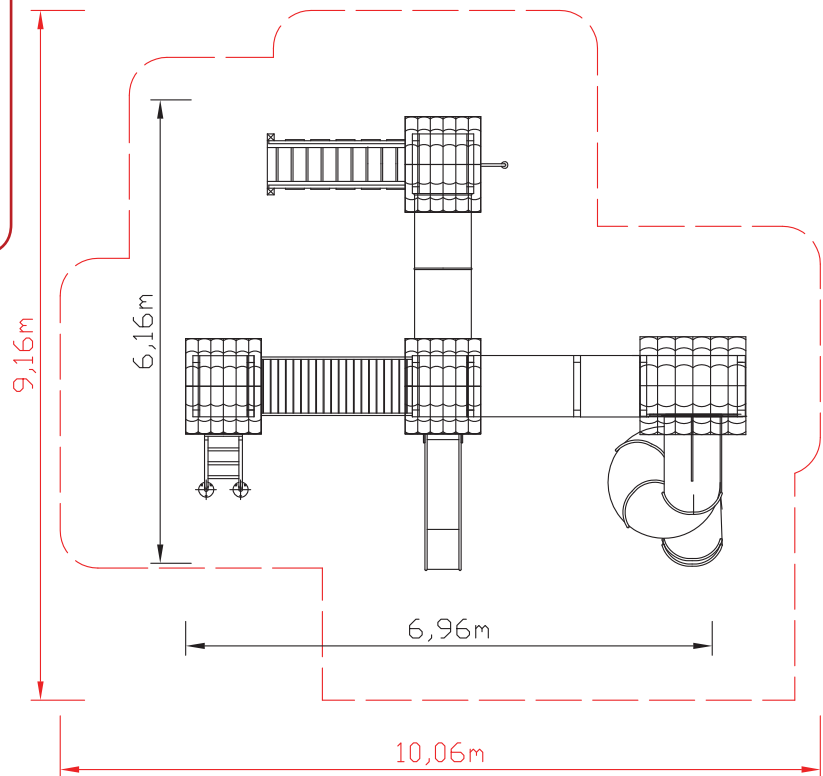

ref. 381M29

Z2 09 07 40908 026

3-12

160 cm

72,0 m²

1.077 kg

Ok

3,50 m