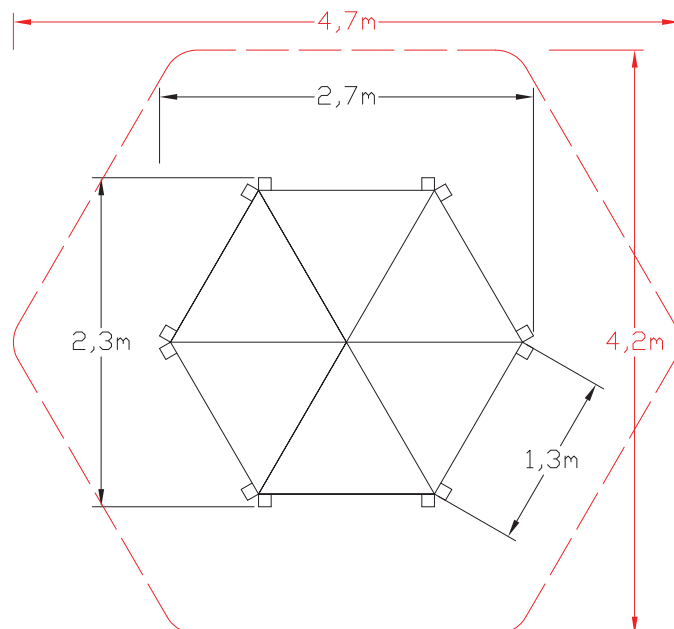

ref. 382CAS

Z2 09 07 40908 026

1-12

0 cm

15 m²

180 kg

Ok

2,20 m