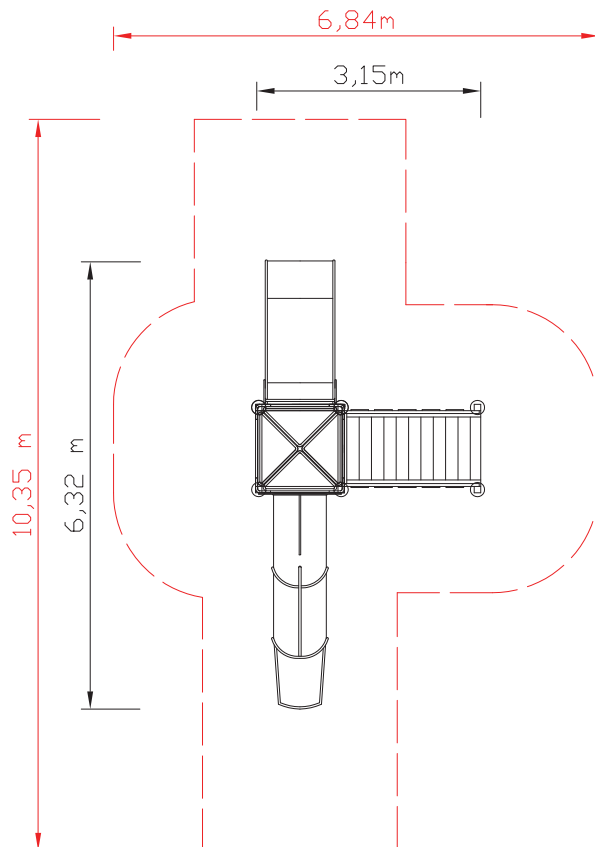

ref. 339M05

Z2 09 07 40908 026

2-10

120 cm

44,0 m²

410 kg

Ok

3,57 m