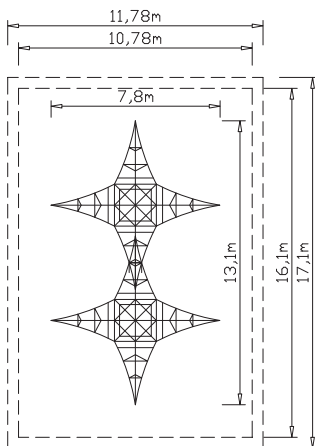

ref. Active 4000

Mit **yor** Blick gelangen Sie zum [Blaetterkatalog]

Z2 07 07 313660 10
 +5
 35 cm
 90,25m²
 241 kg
 Ok
 4,00 m

ref. Active 4000T

Lyssstrasse 51

3270 Aarberg

Telefon: 032 391 71 00
Fax: 032 391 71 05