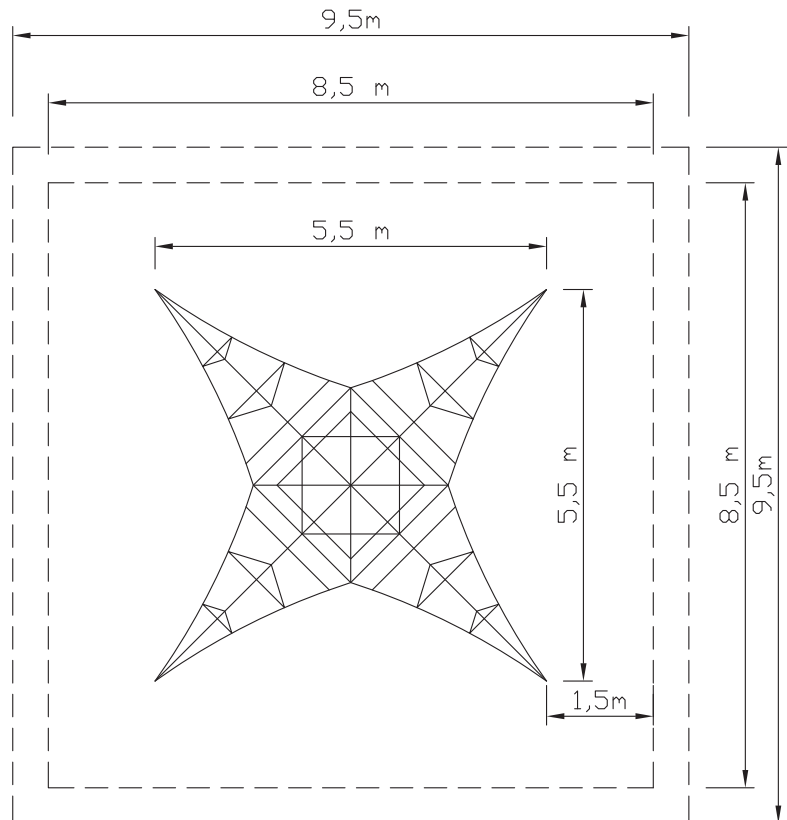

ref. Active 4000

Mit **yor** Blick gelangen Sie zum [Blaetterkatalog]

Z2 07 07 313660 10
 +5
 35 cm
 90,25m²
 241 kg
 Ok
 4,00 m

ref. Active 4000T

Lyssstrasse 51

3270 Aarberg

Telefon: 032 391 71 00
Fax: 032 391 71 05