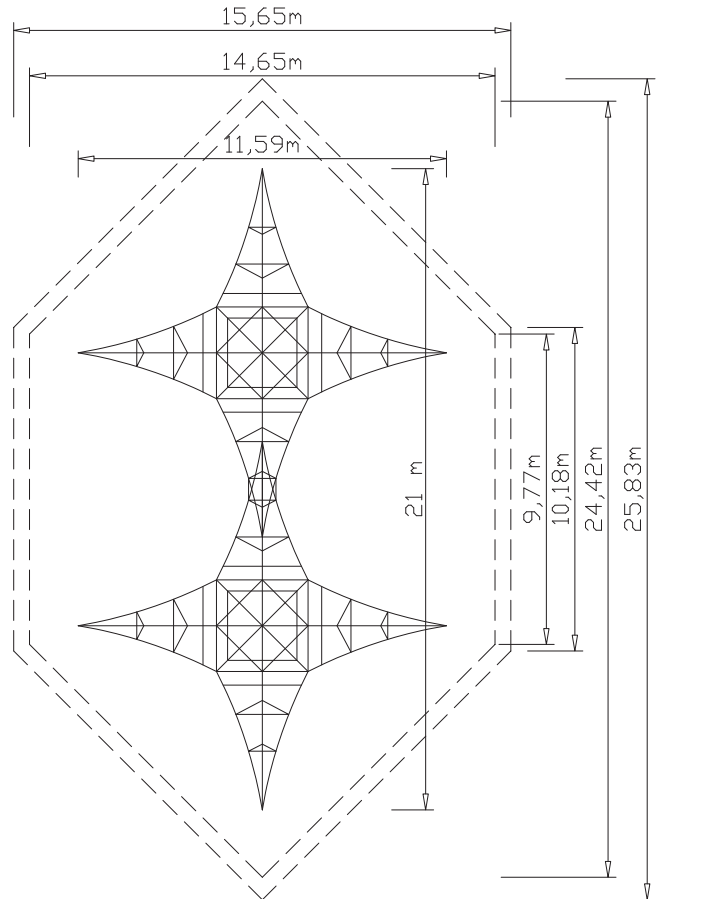

ref. 6000T

Z2 07 07 313660 10

+5

127,5 cm

281,9 m²

700 kg

Ok

6,00 m