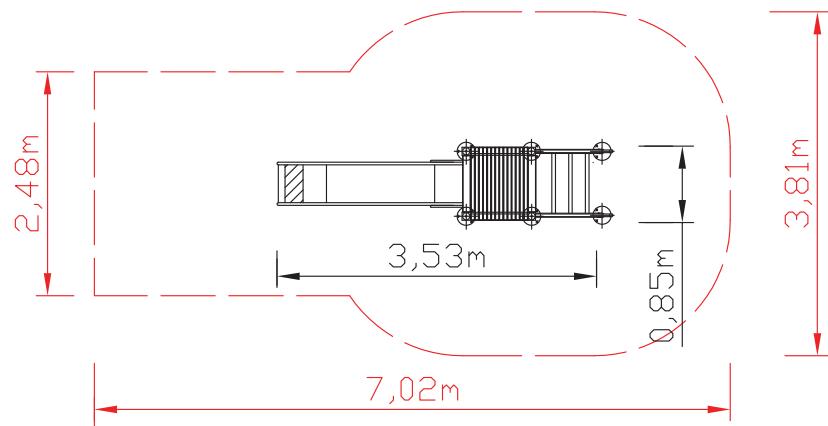

ref. 353 DINO

Z2 09 07 40908 028

3-12

120 cm

21,5 m²

170 kg

Ok

Lyssstrasse 51