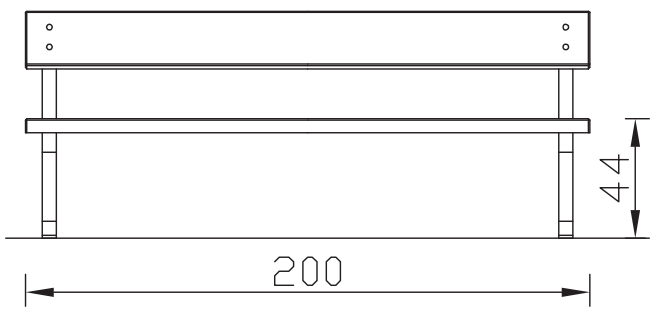

ref. 20

Mit **1,80 €** Klick gelangen Sie zum [Blaetterkatalog]

- 62 kg
- 1,05 m³
- Ok
- 70x40 mm.
- 195x45 mm.
- 6
- 195x45 mm.

ref. 20 LAM

Lyssstrasse 51

3270 Aarberg

Telefon: 032 391 71 00
Fax: 032 391 71 05