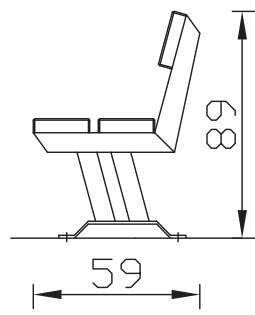

ref. 20

Mit **1,80 €** Klick gelangen Sie zum [Blaetterkatalog]

- 62 kg
- 1,05 m³
- Ok
- 70x40 mm.
- 195x45 mm.
- 6
- 195x45 mm.

ref. 20 LAM

Lyssstrasse 51

3270 Aarberg

Telefon: 032 391 71 00
Fax: 032 391 71 05