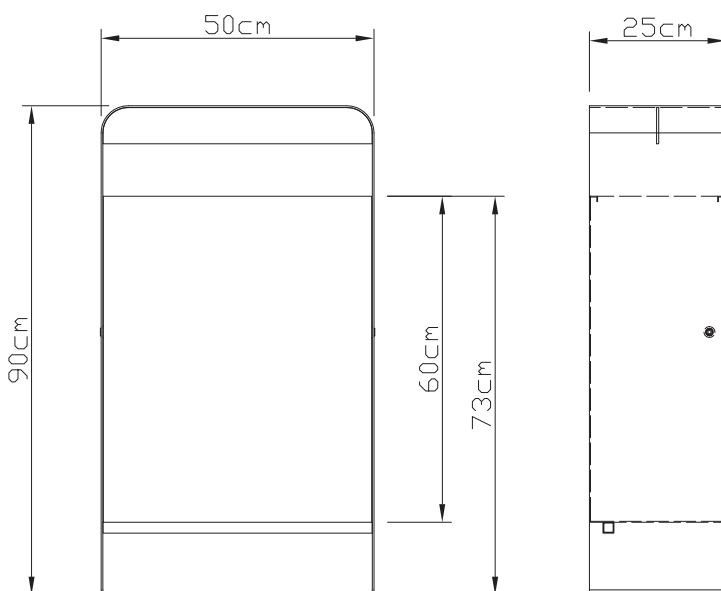

ref. 200907

ENNEA
designed by Aitor García de Vicuña

Mit **NAV** *click* gelangen Sie zum [Blaetterkatalog]

- 35,2 kg
- 60 ó 2x30 L
- 0,11 m³
- Ok

Lyssstrasse 51

3270 Aarberg

Telefon: 032 391 71 00
Fax: 032 391 71 05