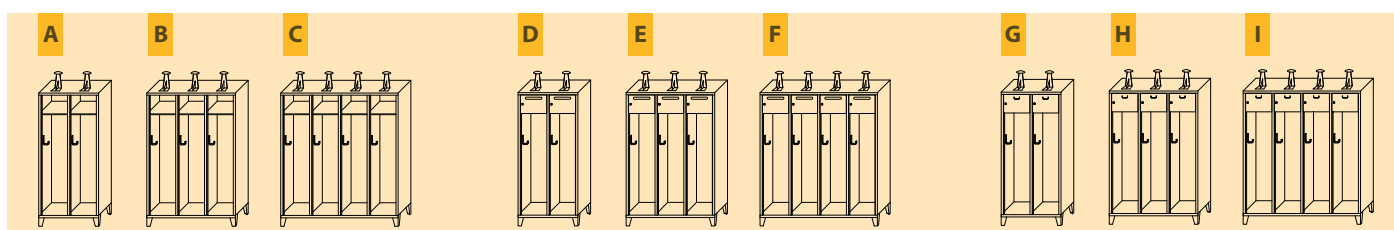

A

Wenn's schnell gehen muss:
Wertsachen rein!

D

- Mit Füßen
- Je Abteil eine Kleiderstange mit 3 Schiebehaken sowie seitlich ein stabiler Haken für einen Feuerwehrgurt
- Helmhalter auf dem Dach (Lieferung unmontiert, Montagmaterial liegt bei)
- Schließfachtüren mit Zylinderschloss

Höhe ohne Helmhalter mm	Höhe inkl. Helmhalter mm	Tiefe mm	Abteilbreite mm	Anzahl Abteile	Gesamtbreite mm	Oberes Ablagefach, ohne Tür Art.-Nr.	Oberes Schließfach, Tür mit Einwurfschlitz Art.-Nr.	Oberes Schließfach, Tür mit Etikettenrahmen Art.-Nr.
1850	2100	500	400	2	830	A 27275-214-088	D 27275-214-101	G 27275-214-011
1850	2100	500	400	3	1230	B 27275-314-088	E 27275-314-101	H 27275-314-011
1850	2100	500	400	4	1630	C 27275-414-088	F 27275-414-101	I 27275-414-011