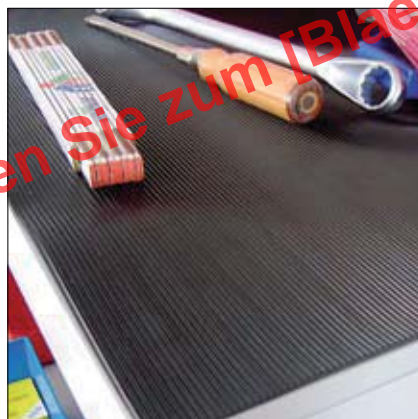

D

E

F

Mit Mausklick gelangen Sie zum [Blätterkatalog]

Für alle Schiebetürenschränke

Riffelgummimatten

3 mm stark, schwarz, separat beigelegt

für Breite mm	für Tiefe mm	Art.-Nr.
1000	400	E 30300-Z45-001
1000	500	30300-Z45-002
1000	600	30300-Z45-003
1500	400	30300-Z45-004
1500	500	30300-Z45-005
1500	600	30300-Z45-006
2000	400	30300-Z45-007
2000	500	30300-Z45-008
2000	600	30300-Z45-009

Thekenplatten

16 mm stark, grau, melaminharzbeschichtet, montiert

für Breite mm	für Tiefe mm	Art.-Nr.
1000	400	F 30300-Z40-001
1000	500	30300-Z40-002
1000	600	30300-Z40-003
1500	400	30300-Z40-004
1500	500	30300-Z40-005
1500	600	30300-Z40-006
2000	400	30300-Z40-007
2000	500	30300-Z40-008
2000	600	30300-Z40-009