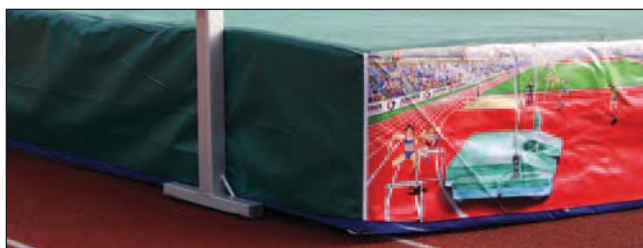

Stabhochsprungmatte Modell Gold. Hier mit Allwetterschutzhaube

Stabhochsprungmatte Modell Silber

Stabhochsprungmatte Modell Bronze. Hier mit Allwetterschutzhaube

Stabhochsprungmatte mit individuellem Aufdruck (gegen Mehrpreis)

Stabhochsprungmatte Modell Gold, 8 x 6 m, IAAF zertifiziert

Stabhochsprungmatte, Grösse 8 x 6 m, mit Gitterschutzgewebe, spikessicher über die ganze Aufsprungfläche einschliesslich der Keilpolster und auch seitlich bis zum Boden verarbeitet – garantiert optimale Luftzirkulation. Schleissmatte fest eingearbeitet. Fugenschutz im Aufsprungbereich durch zusätzlichen Zwischenboden. Schaumstoffblöcke einzeln in Schutzbezüge eingefasst (schützt die einzelnen Blöcke bspw. beim Auf- und Abbau vor und nach der Winterpause). Zweiteiliger Gesamtbezug mit verstärktem Einstichbereich. Entsprechend den Wettkampfbestimmungen mit vorgezogener Sicherheitszone bzw. tieferem Ausschnitt am Einstichkasten. Hochelastische, formbeständige Polyschaumblöcke (Doppel-Hohlkammersystem).

Stabhochsprungmatte Modell Gold: Art.Nr.: S04IA8060

Passende Allwetterschutzhaube: Art.Nr.: S04IA8061

Stabhochsprungmatte Modell Silber, 8 x 6 m, nach IAAF

Stabhochsprungmatte, Grösse 8 x 6 m, mit Gitterschutzgewebe, spikessicher über die ganze Aufsprungfläche einschliesslich der Keilpolster und auch seitlich bis zum Boden verarbeitet – garantiert optimale Luftzirkulation. Schleissmatte fest eingearbeitet. Fugenschutz im Aufsprungbereich durch zusätzlichen Zwischenboden. Zweiteiliger Gesamtbezug mit verstärktem Einstichbereich. Entsprechend den Wettkampfbestimmungen mit vorgezogener Sicherheitszone bzw. tieferem Ausschnitt am Einstichkasten. Hochelastische, formbeständige Polyschaumblöcke (Hohlkammersystem).