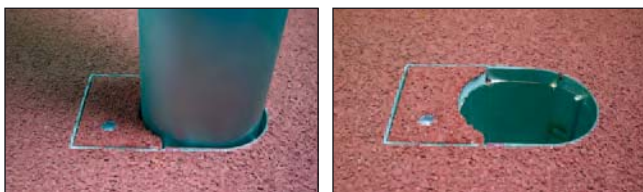

Einfache und preisgünstige Bodenhülle, komplett aus Aluminium gefertigt, mit losem Aluminiumdeckel.

**Bodenhülle „Spezial“**

Hochwertige Bodenhülle mit oben liegender Deckelkammer und fest verbundenem Deckel. Der Deckel dieser Bodenhülle kann entsprechend des vorhandenen Bodenbelages bauseits beschichtet werden, so dass sich die verschlossene Hülle optimal in das optische Erscheinungsbild integriert. Wenn das Sportgerät aufgebaut ist, kann der zweigeteilte Deckel einfach, schnell und passgenau innerhalb der Bodenhülle verstaut werden.

**Neu: Mit extra grosser Deckelkammer für hohe Beschichtungen!**

Bodenhülle „Spezial“

Bodenhülle „Standard“

**Bodenhülle „Komfort“**

Die Bodenhülle Komfort besteht aus einem Kipp- und Konterelement, mit dem die Pfosten bspw. eines Schutzgitters oder eines Ballfangzaunes schnell und bequem aufgerichtet werden können. Mit Deckelkammer und fest verbundenem Deckel, der entsprechend des jeweiligen Bodenbelages vor Ort beschichtet werden kann. Wenn das Sportgerät aufgebaut ist, kann der zweigeteilte Deckel einfach und schnell innerhalb der Bodenhülle verstaut werden. Der Mehrpreis dieser speziell für unser grosses Schutzgitter entwickelten Bodenhülle macht sich beim Auf- und Abbau des Gitters schnell bezahlt. Lassen Sie sich überzeugen und fordern Sie unser Demonstrationsvideo an!

**Bodenhülle „FLEXO“ (o. Abb.)**

In Höhe und Neigung verstellbar. Unsere Bodenhülle FLEXO bietet ein Höchstmass an Flexibilität, da die gesamte Bodenhülle (Hülle und Deckel) nach dem Einbau in Höhe und Neigung nachträglich verstellbar ist.