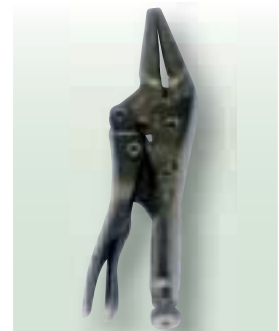

WISS-FALZZANGE GERADE

Artikel-Nr.	Länge	Breite	Gewicht	Preis/Stk.	
710.2006	220 mm	82 mm	610 g	67.00	1

Mit eingebauter Feder – die Zange öffnet selbst! inkl. Kunststoffgriffen

**WISS-FALZZANGE GEKRÖPFT**

Artikel-Nr.	Länge	Breite	Gewicht	Preis/Stk.	
710.2012	220 mm	78 mm	640 g	69.00	1

Mit eingebauter Feder – die Zange öffnet selbst! inkl. Kunststoffgriffen

**CRESCENT SPANNZANGE**

Artikel-Nr.	Länge	maximale Öffnung	Preis/Stk.	
710.8000	175 mm	41 mm	19.50	1
710.8003	250 mm	48 mm	26.00	1

**GRIPZANGE**

Artikel-Nr.	Typ	Länge	maximale Öffnung	Preis/Stk.	
710.8001	CP6L	150 mm	54 mm	27.00	1

**C-KLEMMZANGE WISE-GRIP**

Artikel-Nr.	Grösse	maximale Öffnung	Preis/Stk.	
712.0991	11	95 mm	38.50	1

vernickelt, mit Lösegriff