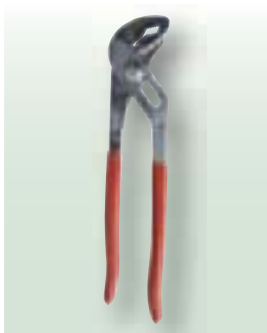

**BOLZENSCHNEIDER**

Artikel-Nr.	Typ	Länge	Preis/Stk.	
710.0450	BK 450	450 mm	42.00	1
710.0750	BK 750	750 mm	69.00	1

**RABITZZANGE KNIPEX**

Artikel-Nr.	Länge	Preis/Stk.	
790.0009	200 mm	22.50	1
790.0008	250 mm	26.00	1

Spezial-Werkzeugstahl, ölgehärtet, Kopf poliert, Schenkel schwarz.

**WASSERPUMPENZANGE KNIPEX**

Artikel-Nr.	Typ	Preis/Stk.	
710.2038	8903/250 mm	38.50	1

**WASSERPUMPENZANGE KNIPEX**

Artikel-Nr.	Typ	Preis/Stk.	
710.2035	8803/250 mm	45.00	1

**KOMBIZANGE KNIPEX**

Artikel-Nr.	Typ	Preis/Stk.	
710.2655	301/200 mm	25.00	1

alle Preise netto, in CHF, exkl. MWSt.