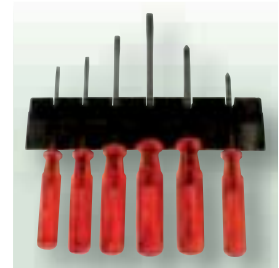

KREUZ-SCHRAUBENZIEHER-SATZ PB

Artikel-Nr.	Typ	Größen	Preis/Set	
790.0242	PB242C	PH 0 – 3	33.00	1

inklusive Wandhalterung

**SCHLITZ-KREUZ-SCHRAUBENZIEHER-SATZ PB**

Artikel-Nr.	Typ	Größen	Preis/Set	
790.0244	PB244C	Schlitz 1, 2 + 3, PH 1 + 2	39.00	1

inklusive Wandhalterung

**RING-GABELSCHLÜSSEL**

Artikel-Nr.	Grösse	Länge	Preis/Stk.	
760.0606	6	100	3.80	1
760.0607	7	110	3.90	1
760.0608	8	120	4.10	1
760.0609	9	130	4.10	1
760.0610	10	140	4.60	1
760.0611	11	150	4.60	1
760.0612	12	160	5.20	1
760.0613	13	170	5.50	1
760.0614	14	180	5.80	1
760.0615	15	190	5.90	1
760.0616	16	190	6.00	1
760.0617	17	210	7.60	1
760.0618	18	220	7.70	1
760.0619	19	230	7.90	1
760.0620	20	240	8.30	1
760.0621	21	240	8.40	1
760.0622	22	260	12.00	1
760.0624	24	280	15.00	1
760.0627	27	310	15.00	1
760.0630	30	340	19.00	1
760.0632	32	360	19.50	1