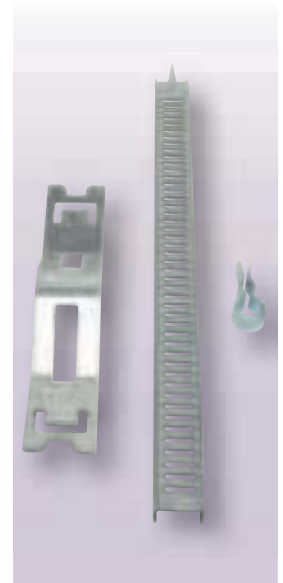

STARFIX

Artikel-Nr.	für Rohr-Ø	Höhe	Preis/Stk.	
230.1160	50 – 125	160	3.50	25
230.1200	50 – 125	200	4.10	25
230.1240	50 – 125/24	240	4.80	25
230.1300	50 – 125	300	5.30	25
230.1400	50 – 125	400	5.70	25
230.2300	110 – 160	300	5.80	25
230.2400	110 – 160	400	6.40	25

Weitere Dimensionen und Ausführungen auf Anfrage!

**STARFIX ZUBEHÖR**

Artikel-Nr.	Beschreibung	Preis/Stk.	
231.0003	Klammern	0.35	100
231.0200	Füße 200 mm	1.10	50
231.0300	Füße 300 mm	1.90	50
231.0002	Bügel Typ 2	1.10	50

Weitere Dimensionen und Ausführungen auf Anfrage!

**VERSCHLUSSKAPPEN**

Artikel-Nr.	Typ/NW	A	B	C	D	E	Preis/Stk.	
233.0076	76	77,2	80,2	79	82,0	15,0	0.50	100
233.0100	100	97,0	101,0	99	103,0	24,5	0.80	100
233.0125	125	121,8	126,0	124	128,2	24,5	1.30	100
233.0150	150	144,0	149,0	146	151,0	24,5	1.70	50
233.0160	160	156,2	161,0	159	163,8	24,5	2.20	50

Das Problem ist bekannt – beim Einlegen der Rohre in die Schalung werden diese notdürftig und zeitaufwendig verschlossen – eine Bastelarbeit! Wir haben die ideale Lösung – mit unseren Verschlusskappen bleiben Rohre innen sauber! Weitere Dimensionen auf Anfrage!