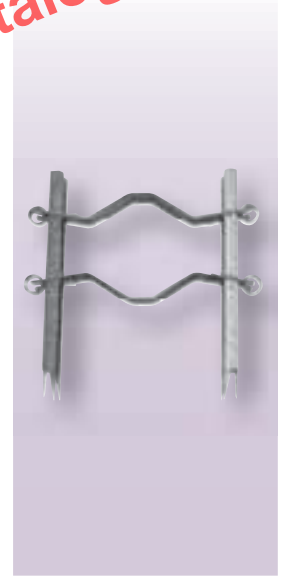

STARFIX

Artikel-Nr.	für Rohr-Ø	Höhe	Preis/Stk.	
230.1160	50 – 125	160	3.50	25
230.1200	50 – 125	200	4.10	25
230.1240	50 – 125/24	240	4.80	25
230.1300	50 – 125	300	5.30	25
230.1400	50 – 125	400	5.70	25
230.2300	110 – 160	300	5.80	25
230.2400	110 – 160	400	6.40	25

Weitere Dimensionen und Ausführungen auf Anfrage!

**STARFIX ZUBEHÖR**

Artikel-Nr.	Beschreibung	Preis/Stk.	
231.0003	Klammern	0.35	100
231.0200	Füße 200 mm	1.10	50
231.0300	Füße 300 mm	1.90	50
231.0002	Bügel Typ 2	1.10	50

Weitere Dimensionen und Ausführungen auf Anfrage!

**VERSCHLUSSKAPPEN**

Artikel-Nr.	Typ/NW	A	B	C	D	E	Preis/Stk.	
233.0076	76	77,2	80,2	79	82,0	15,0	0.50	100
233.0100	100	97,0	101,0	99	103,0	24,5	0.80	100
233.0125	125	121,8	126,0	124	128,2	24,5	1.30	100
233.0150	150	144,0	149,0	146	151,0	24,5	1.70	50
233.0160	160	156,2	161,0	159	163,8	24,5	2.20	50

Das Problem ist bekannt – beim Einlegen der Rohre in die Schalung werden diese notdürftig und zeitaufwendig verschlossen – eine Bastelarbeit! Wir haben die ideale Lösung – mit unseren Verschlusskappen bleiben Rohre innen sauber! Weitere Dimensionen auf Anfrage!