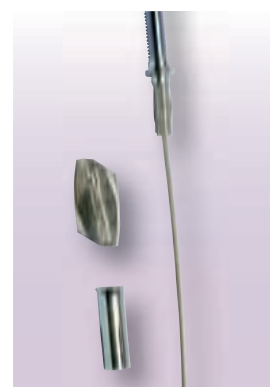

Gripplle est le système de suspension rapide et universel. Chaque système comprend un câble en acier, un galet autobloquant Gripplle et une clé de déverrouillage.

GRIPPLE AVEC PASSANT

No. d'article	poids suspendu	longueur (m)	Prix/pce.	
235.0001	0 – 10 kg	1	5.80	10
235.0002		2	6.60	10
235.0003		3	7.40	10
235.0004		4	8.20	10
235.0005		5	9.00	10
235.0011	10 – 45 kg	1	7.10	10
235.0012		2	8.00	10
235.0013		3	8.90	10
235.0014		4	9.90	10
235.0015		5	10.80	10
235.0010		10	15.30	10
235.0023	45 – 90 kg	3	11.00	10
235.0024		4	12.10	10
235.0025		5	13.20	10

2

GRIPPLE AVEC FILETAGE 8 MM

No. d'article	poids suspendu	longueur (m)	Prix/pce.	
235.0032	0 – 45 kg	2	8.00	10
235.0033		3	9.00	10
235.0035		5	10.80	10
235.0042	45 – 90 kg	2	9.90	10
235.0043		3	11.00	10