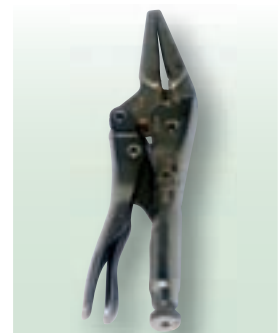

PINCE DROITE DE SERTISSAGE WISS

No. d'article	Long.	Largeur	Poids	Prix/pce	
710.2006	220 mm	82 mm	610 g	67.00	1

Avec ressort intégré – La pince s'ouvre toute seule! Avec poignées en mat. Synthétique

**PINCE DE SERTISSAGE WISS**

No. d'article	Long.	Largeur	Poids	Prix/pce	
710.2012	220 mm	78 mm	640 g	69.00	1

Avec ressort intégré – La pince s'ouvre toute seule! Avec poignées en mat. Synthétique

**PINCE DE SERRAGE CRESCENT**

No. d'article	Long.	Ouverture max.	Preis/Stk.	
710.8000	175 mm	41 mm	19.50	1
710.8003	250 mm	48 mm	26.00	1

**PINCE À APPUI**

No. d'article	Type	Long.	Ouverture max.	Prix/pce	
710.8001	CP6L	150 mm	54 mm	27.00	1

**PINCE DE SERRAGE C WISE-GRIP**

No. d'article	Dimension	Ouverture max.	Prix/pce	
712.0991	11	95 mm	38.50	1