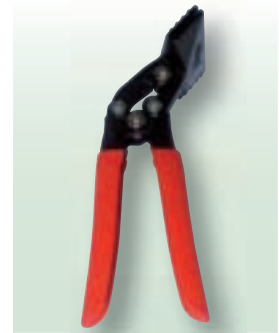

PINCE DROITE DE SERTISSAGE WISS

No. d'article	Long.	Largeur	Poids	Prix/pce	
710.2006	220 mm	82 mm	610 g	67.00	1

Avec ressort intégré – La pince s'ouvre toute seule! Avec poignées en mat. Synthétique

**PINCE DE SERTISSAGE WISS**

No. d'article	Long.	Largeur	Poids	Prix/pce	
710.2012	220 mm	78 mm	640 g	69.00	1

Avec ressort intégré – La pince s'ouvre toute seule! Avec poignées en mat. Synthétique

**PINCE DE SERRAGE CRESCENT**

No. d'article	Long.	Ouverture max.	Preis/Stk.	
710.8000	175 mm	41 mm	19.50	1
710.8003	250 mm	48 mm	26.00	1

**PINCE À APPUI**

No. d'article	Type	Long.	Ouverture max.	Prix/pce	
710.8001	CP6L	150 mm	54 mm	27.00	1

**PINCE DE SERRAGE C WISE-GRIP**

No. d'article	Dimension	Ouverture max.	Prix/pce	
712.0991	11	95 mm	38.50	1