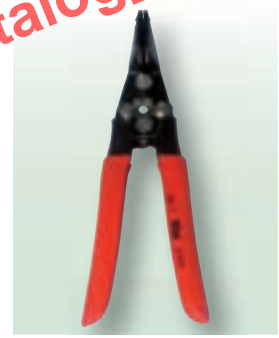

PINCE DROITE DE SERTISSAGE WISS

No. d'article	Long.	Largeur	Poids	Prix/pce	
710.2006	220 mm	82 mm	610 g	67.00	1

Avec ressort intégré – La pince s'ouvre toute seule! Avec poignées en mat. Synthétique

**PINCE DE SERTISSAGE WISS**

No. d'article	Long.	Largeur	Poids	Prix/pce	
710.2012	220 mm	78 mm	640 g	69.00	1

Avec ressort intégré – La pince s'ouvre toute seule! Avec poignées en mat. Synthétique

**PINCE DE SERRAGE CRESCENT**

No. d'article	Long.	Ouverture max.	Preis/Stk.	
710.8000	175 mm	41 mm	19.50	1
710.8003	250 mm	48 mm	26.00	1

**PINCE À APPUI**

No. d'article	Type	Long.	Ouverture max.	Prix/pce	
710.8001	CP6L	150 mm	54 mm	27.00	1

**PINCE DE SERRAGE C WISE-GRIP**

No. d'article	Dimension	Ouverture max.	Prix/pce	
712.0991	11	95 mm	38.50	1