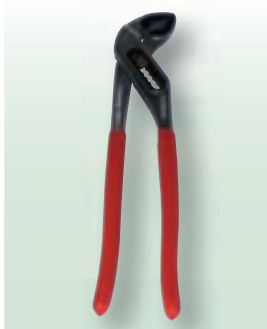

### PINCE POUR BOULONS

No. d'article	Type	Long.	Prix/pce	
710.0450	BK 450	450 mm	42.00	1
710.0750	BK 750	750 mm	69.00	1

### TENAILLE RUSSE KNIPEX

No. d'article	Long.	Prix/pce	
790.0009	200 mm	22.50	1
790.0008	250 mm	26.00	1

Acier à outils spécial, trempé à l'huile, tête polie, branches noires.

### PINCES MULTIPRISES KNIPEX

No. d'article	Type	Prix/pce	
710.2038	8903/250 mm	38.50	1

### PINCES MULTIPRISES KNIPEX

No. d'article	Type	Prix/pce	
710.2035	8803/250 mm	45.00	1

chromé 8803