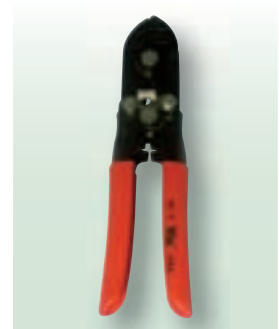

PINCE COUPANTE DIAGONALE

No. d'article	Long.	Prix/pce	
710.2700	140 mm	15.00	1

**PINCE COUPANTE DIAGONALE**

No. d'article	Long.	Prix/pce	
710.2800	160 mm	33.00	1

chromé, pour cordes de piano

**PINCE COUPANTE DIAGONALE KNIPEX**

No. d'article	Long.	Prix/pce	
710.2805	180 mm	53.50	1

**KIT DE PINCES 3 PIÈCES**

No. d'article	Prix/pce	
710.2656	92.00	1

Kit composé de:

- Pince coupante diagonale 16 cm
- Pince à usage multiple 18 cm
- Pincés multiprises 24 cm

**PINCE TREILLIS**

No. d'article	Type	Prix/pce	
712.0244	EDMA	49.00	1

mâchoires renforcées

tous les prix sont nets, en FRS, sans TVA