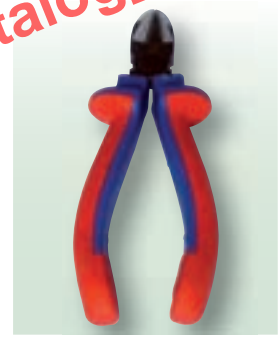

PINCE COUPANTE DIAGONALE

No. d'article	Long.	Prix/pce	
710.2700	140 mm	15.00	1

**PINCE COUPANTE DIAGONALE**

No. d'article	Long.	Prix/pce	
710.2800	160 mm	33.00	1

chromé, pour cordes de piano

**PINCE COUPANTE DIAGONALE KNIPEX**

No. d'article	Long.	Prix/pce	
710.2805	180 mm	53.50	1

**KIT DE PINCES 3 PIÈCES**

No. d'article	Prix/pce	
710.2656	92.00	1

Kit composé de:

- Pince coupante diagonale 16 cm
- Pince à usage multiple 18 cm
- Pincés multiprises 24 cm