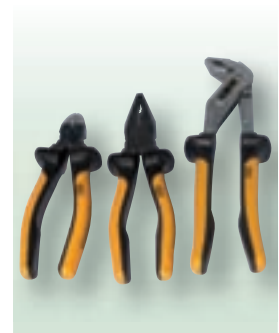

PINCE COUPANTE DIAGONALE

No. d'article	Long.	Prix/pce	
710.2700	140 mm	15.00	1

**PINCE COUPANTE DIAGONALE**

No. d'article	Long.	Prix/pce	
710.2800	160 mm	33.00	1

chromé, pour cordes de piano

**PINCE COUPANTE DIAGONALE KNIPEX**

No. d'article	Long.	Prix/pce	
710.2805	180 mm	53.50	1

**KIT DE PINCES 3 PIÈCES**

No. d'article	Prix/pce	
710.2656	92.00	1

Kit composé de:

- Pince coupante diagonale 16 cm
- Pince à usage multiple 18 cm
- Pincés multiprises 24 cm

**PINCE TREILLIS**

No. d'article	Type	Prix/pce	
712.0244	EDMA	49.00	1

mâchoires renforcées

tous les prix sont nets, en FRS, sans TVA