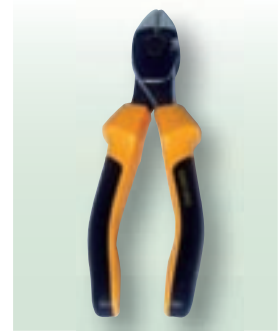

PINCE COUPANTE DIAGONALE

No. d'article	Long.	Prix/pce	
710.2700	140 mm	15.00	1

**PINCE COUPANTE DIAGONALE**

No. d'article	Long.	Prix/pce	
710.2800	160 mm	33.00	1

chromé, pour cordes de piano

**PINCE COUPANTE DIAGONALE KNIPEX**

No. d'article	Long.	Prix/pce	
710.2805	180 mm	53.50	1

**KIT DE PINCES 3 PIÈCES**

No. d'article	Prix/pce	
710.2656	92.00	1

Kit composé de:

- Pince coupante diagonale 16 cm
- Pince à usage multiple 18 cm
- Pincés multiprises 24 cm