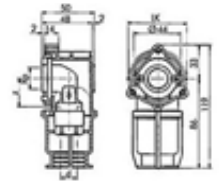

S3

Mit Mausclick gelangen Sie zum [Blaetterkatalog]

+GF+, Instaflex, Armaturenanschluss, 3000
einfach

SAP-Nr.	Artikel-Nr.	Dim. 1	Dim. 2	VE	CHF
SPAETER	Lieferanten	mm	Zoll	Stück	Stk.
126923	760869914	16	1/2"	10	26.80
126924	760856021	20	1/2"	1	40.00
126925	760856022	20	3/4"	1	81.30

+GF+, Instaflex, Armaturenanschluss, 3002
doppelt

SAP-Nr.	Artikel-Nr.	Dim. 1	Dim. 2	Dim. 3	VE	CHF
SPAETER	Lieferanten	mm	Zoll	mm	Stück	Stk.
126926	760856023	16	1/2"	16	10	57.30
126927	760856025	20	1/2"	20	1	74.80
126928	760856027	16	1/2"	20	1	69.60
126929	760856029	20	1/2"	16	1	69.60

+GF+, Instaflex, Armaturenanschluss, 3030
doppelt, mit Flansch

SAP-Nr.	Artikel-Nr.	d1	Rp	d2	H	h	z	VE	CHF
SPAETER	Lieferanten	mm	Zoll	mm	mm	mm	mm	Stück	Stk.
145231	760853014	16	1/2"	16	44	22	19	10	62.00