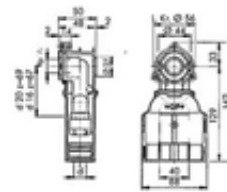

S3

Mit Mausclick gelangen Sie zum [Blaetterkatalog]

+GF+, Instaflex, Armaturenanschluss, 3000
einfach

SAP-Nr.	Artikel-Nr.	Dim. 1	Dim. 2	VE	CHF
SPAETER	Lieferanten	mm	Zoll	Stück	Stk.
126923	760869914	16	1/2"	10	26.80
126924	760856021	20	1/2"	1	40.00
126925	760856022	20	3/4"	1	81.30

+GF+, Instaflex, Armaturenanschluss, 3002
doppelt

SAP-Nr.	Artikel-Nr.	Dim. 1	Dim. 2	Dim. 3	VE	CHF
SPAETER	Lieferanten	mm	Zoll	mm	Stück	Stk.
126926	760856023	16	1/2"	16	10	57.30
126927	760856025	20	1/2"	20	1	74.80
126928	760856027	16	1/2"	20	1	69.60
126929	760856029	20	1/2"	16	1	69.60

+GF+, Instaflex, Armaturenanschluss, 3030
doppelt, mit Flansch

SAP-Nr.	Artikel-Nr.	d1	Rp	d2	H	h	z	VE	CHF
SPAETER	Lieferanten	mm	Zoll	mm	mm	mm	mm	Stück	Stk.
145231	760853014	16	1/2"	16	44	22	19	10	62.00