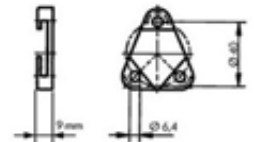

S3

Mit Mausklick gelangen Sie zum [Blaetterkatalog]

+GF+, Instaflex, Gummiunterlage, 3172
passend zu Armaturenanschluss, einfach+doppelt

SAP-Nr.	Artikel-Nr.	VE	CHF
SPAETER	Lieferanten	Stück	Stk.
126965	760856205	20	3.60

+GF+, Instaflex, GIS-Armaturenanschluss-Set, 3173
bestehend aus: 1 Distanzhalter, 2 Gummiunterlagen, 6 Zylinderschrauben,
2 Armaturenanschlüsse einfach d 16 - 1/2"

SAP-Nr.	Artikel-Nr.	Set	Dim. 1	Dim. 2	L1	L2	VE	CHF
SPAETER	Lieferanten		mm	Zoll	mm	mm	Stück	Stk.
126966	760856010	1	16	1/2"	153	73	1	66.40

+GF+, Instaflex, Kappe, 3211
inkl. Dichtung

SAP-Nr.	Artikel-Nr.	D	L	SW	VE	CHF
SPAETER	Lieferanten	mm	mm		Stück	Stk.
126967	760853110	27	26	24	5	6.80
126968	760853150	32	33	27	5	8.90