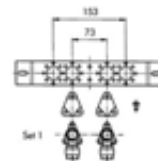

S3

Mit Mausklick gelangen Sie zum [Blaetterkatalog]

+GF+, Instaflex, Gummiunterlage, 3172
passend zu Armaturenanschluss, einfach+doppelt

SAP-Nr.	Artikel-Nr.	VE	CHF
SPAETER	Lieferanten	Stück	Stk.
126965	760856205	20	3.60

+GF+, Instaflex, GIS-Armaturenanschluss-Set, 3173
bestehend aus: 1 Distanzhalter, 2 Gummiunterlagen, 6 Zylinderschrauben,
2 Armaturenanschlüsse einfach d 16 - 1/2"

SAP-Nr.	Artikel-Nr.	Set	Dim. 1	Dim. 2	L1	L2	VE	CHF
SPAETER	Lieferanten		mm	Zoll	mm	mm	Stück	Stk.
126966	760856010	1	16	1/2"	153	73	1	66.40

+GF+, Instaflex, Kappe, 3211
inkl. Dichtung

SAP-Nr.	Artikel-Nr.	D	L	SW	VE	CHF
SPAETER	Lieferanten	mm	mm		Stück	Stk.
126967	760853110	27	26	24	5	6.80
126968	760853150	32	33	27	5	8.90