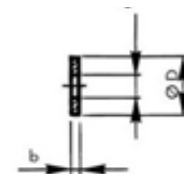

+GF+, Instaflex, Dichtung, 3803
zu Kappe Nr. 3211

SAP-Nr.	Artikel-Nr.	D	VE	CHF
SPAETER	Lieferanten	mm	Stück	Stk.
175928	760853021	14,5	5	2.50

+GF+, Instaflex, Zylinderschraube, 3804
für Armaturenanschlüsse ohne Gehäuse

SAP-Nr.	Artikel-Nr.	L	VE	CHF
SPAETER	Lieferanten	mm	Stück	Stk.
175929	760853022	8	100	0.80
175930	760856040	16	100	1.00

+GF+, Instaflex, Stopfen, 3831
zu Montagebolzen

SAP-Nr.	Artikel-Nr.	M	VE	CHF
SPAETER	Lieferanten		Stück	Stk.
175933	760854918	M12	10	4.40