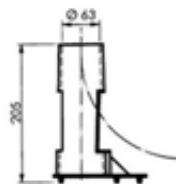

S3

Mit Mausklick gelangen Sie zum [Blaetterkatalog]

+GF+, Instaflex, Fawa-Rohrstütze, 3903

SAP-Nr.	Artikel-Nr.	D	VE	CHF
SPAETER	Lieferanten	mm	Stück	Stk.
127059	760853278	16/20	50	7.70

+GF+, Instaflex, Rohrbride, 3913

Kunststoff

SAP-Nr.	Artikel-Nr.	D	VE	CHF
SPAETER	Lieferanten	mm	Stück	Stk.
145253	760853627	16	50	0.70