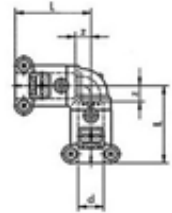

S3

Mit Mausklick gelangen Sie zum [Blaetterkatalog]

+GF+, Instaflex, Heizwendelschweiss-Winkel 90°, 6202

SAP-Nr.	Artikel-Nr.	d	z	VE	CHF
SPAETER	Lieferanten	mm	mm	Stück	Stk.
127278	761069214	16	10	1	9.90
127279	761069215	20	14	1	10.80
127280	761069216	25	16	1	12.70
127281	761069217	32	18	1	15.60
127282	761069218	40	22	1	22.80
127283	761069219	50	29	1	38.10
127284	761069220	63	36	1	52.90
145265	761069221	75	45	1	116.60
176011	761069223	110	66	1	197.40

+GF+, Instaflex, Heizwendelschweiss-Winkel 45°, 6203

SAP-Nr.	Artikel-Nr.	d	z	VE	CHF
SPAETER	Lieferanten	mm	mm	Stück	Stk.
127287	761069227	16	6	1	13.70
127288	761069228	20	7	1	14.60
127289	761069229	25	8	1	15.90
127290	761069230	32	9	1	18.50
127291	761069231	40	11	1	24.20
127292	761069232	50	14	1	39.40
127293	761069233	63	17	1	54.50
127294	761069234	75	21	1	137.60
176012	761069235	90	25	1	173.80
176013	761069236	110	31	1	218.40