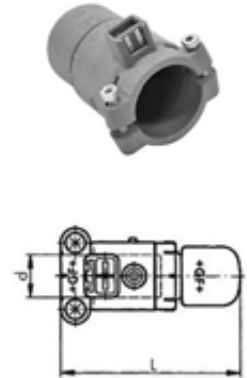

S3

Mit Mausklick gelangen Sie zum [Blätterkatalog]

+GF+, Instaflex, Heizwendelschweiss-Kappe, 6206

SAP-Nr.	Artikel-Nr.	d	VE	CHF
SPAETER	Lieferanten	mm	Stück	Stk.
127319	761069270	16	1	17.70
127320	761069271	20	1	18.60
127321	761069272	25	1	19.50
127322	761069273	32	1	22.50
127323	761069274	40	1	28.50
127324	761069275	50	1	40.80
127325	761069276	63	1	61.40

+GF+, Instaflex, Heizwendelschweiss-Reduktion, 6207

SAP-Nr.	Artikel-Nr.	d1	d2	z	VE	CHF
SPAETER	Lieferanten	mm	mm	mm	Stück	Stk.
127326	761069277	20	16	45	1	9.60
127327	761069278	25	16	46	1	9.60
127328	761069279	25	20	47	1	11.00
127329	761069457	32	16	48	1	11.00
127330	761069280	32	20	45	1	11.00
127331	761069281	32	25	47	1	12.00
127332	761069458	40	20	62	1	14.40
127333	761069459	40	25	62	1	15.50
127334	761069282	40	32	53	1	15.50
127335	761069460	50	20	62	1	16.90
145268	761069461	50	25	62	1	16.90
127337	761069462	50	32	53	1	16.90
127338	761069283	50	40	56	1	16.90
145269	761069463	63	20	62	1	19.40
145270	761069464	63	25	62	1	19.40
127341	761069284	63	32	53	1	19.40
127342	761069465	63	40	56	1	19.40
127343	761069285	63	50	57	1	32.10
145271	761069286	75	63	78	1	63.80
176016	761069287	90	63	77	1	96.30
176017	761069289	110	63	84	1	111.80
176018	761069290	110	75	83	1	119.20
176019	761069291	110	90	92	1	129.70