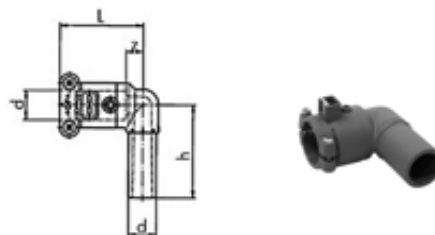

Flexible Versorgungssysteme

Instaflex

Instaflex-Schweiss Fittings

RG 322040

S3

+GF+, Instaflex, Heizwendelschweiss-Winkel 90°, 6222
Muffe-Stutzen

SAP-Nr.	Artikel-Nr.	d	L	H	z	VE	CHF
SPAETER	Lieferanten	mm	mm	mm	mm	Stück	Stk.
127414	761069434	16	47	53	10	1	10.20
127415	761069435	20	54	58	14	1	11.00
127416	761069436	25	58	62	16	1	13.40
127417	761069437	32	60	66	18	1	16.30
127418	761069438	40	69	77	22	1	22.60
127419	761069439	50	78	85	29	1	37.40
127420	761069440	63	86	96	36	1	51.90

+GF+, Instaflex, Heizwendelschweiss-Winkel 45°, 6223
Muffe-Stutzen

SAP-Nr.	Artikel-Nr.	d	L	H	z	VE	CHF
SPAETER	Lieferanten	mm	mm	mm	mm	Stück	Stk.
127421	761069447	16	44	50	6	1	13.70
127422	761069448	20	46	54	7	1	14.60
127423	761069449	25	50	57	8	1	16.30
127424	761069450	32	51	60	9	1	18.30
127425	761069451	40	58	67	11	1	24.00
127426	761069452	50	63	75	14	1	39.90
127427	761069453	63	68	79	17	1	56.90