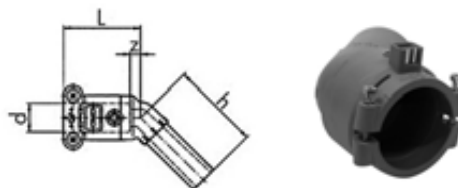

Flexible Versorgungssysteme

Instaflex

Instaflex-Schweiss Fittings

RG 322040

S3

+GF+, Instaflex, Heizwendelschweiss-Winkel 90°, 6222
Muffe-Stutzen

SAP-Nr.	Artikel-Nr.	d	L	H	z	VE	CHF
SPAETER	Lieferanten	mm	mm	mm	mm	Stück	Stk.
127414	761069434	16	47	53	10	1	10.20
127415	761069435	20	54	58	14	1	11.00
127416	761069436	25	58	62	16	1	13.40
127417	761069437	32	60	66	18	1	16.30
127418	761069438	40	69	77	22	1	22.60
127419	761069439	50	78	85	29	1	37.40
127420	761069440	63	86	96	36	1	51.90

+GF+, Instaflex, Heizwendelschweiss-Winkel 45°, 6223
Muffe-Stutzen

SAP-Nr.	Artikel-Nr.	d	L	H	z	VE	CHF
SPAETER	Lieferanten	mm	mm	mm	mm	Stück	Stk.
127421	761069447	16	44	50	6	1	13.70
127422	761069448	20	46	54	7	1	14.60
127423	761069449	25	50	57	8	1	16.30
127424	761069450	32	51	60	9	1	18.30
127425	761069451	40	58	67	11	1	24.00
127426	761069452	50	63	75	14	1	39.90
127427	761069453	63	68	79	17	1	56.90