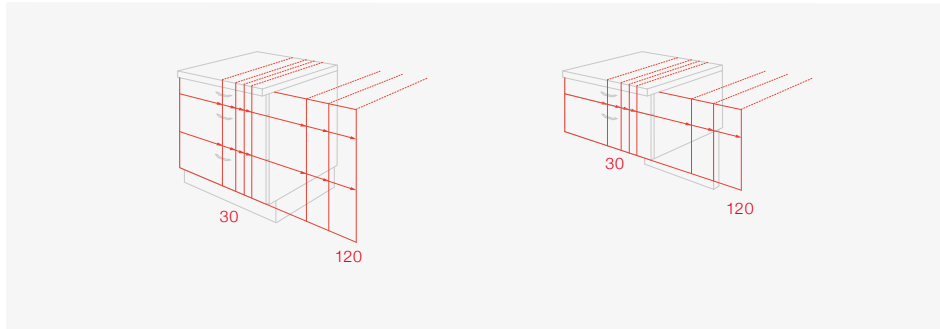

INDIVIDUALITÄT INDIVIDUALITY

Der Kosmos in einer Küchenschublade ist so vielfältig wie das Leben selbst. ALNO bietet Ihnen dazu eine wunderbare »Simplifying-Strategie« an. Wie? Ganz einfach: Sie wünschen, wir planen – jede Breite, Tiefe, Höhe. Individueller geht's nicht!

The cosmos in a kitchen drawer is so many-sided, just like life itself. But ALNO offers you an ingenious »Simplifying strategy«. How does that work? It's very easy: You tell us what you want and we do the planning – every single width, depth and height. You can't have it any more individual than that, can you!

Mit Mausklick gelangen Sie zum [Blaetterkatalog]

Individuelle Breiten Individual widths

Innenausstattung für Auszüge und Schubladen: immer passend by ALNO
Fitting organisation systems for drawers and pull-outs by ALNO