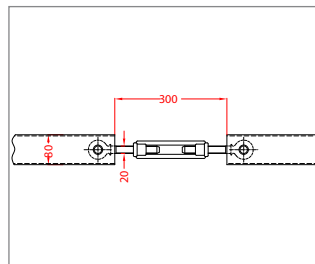

guide rolls 8 times

Einlaufhalterung

inlet bracket

Spanneinrichtung

jig