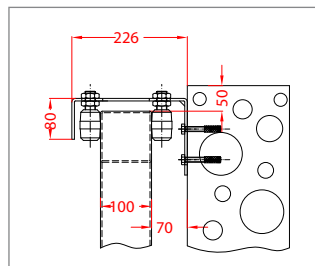

Führungsrollen 8-fach