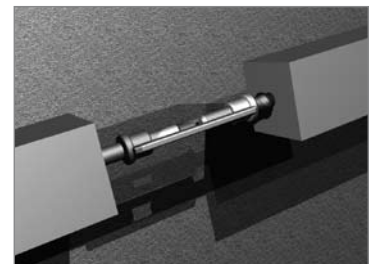

guide rolls 8 times

Einlaufhalterung

inlet bracket

Spanneinrichtung

jig