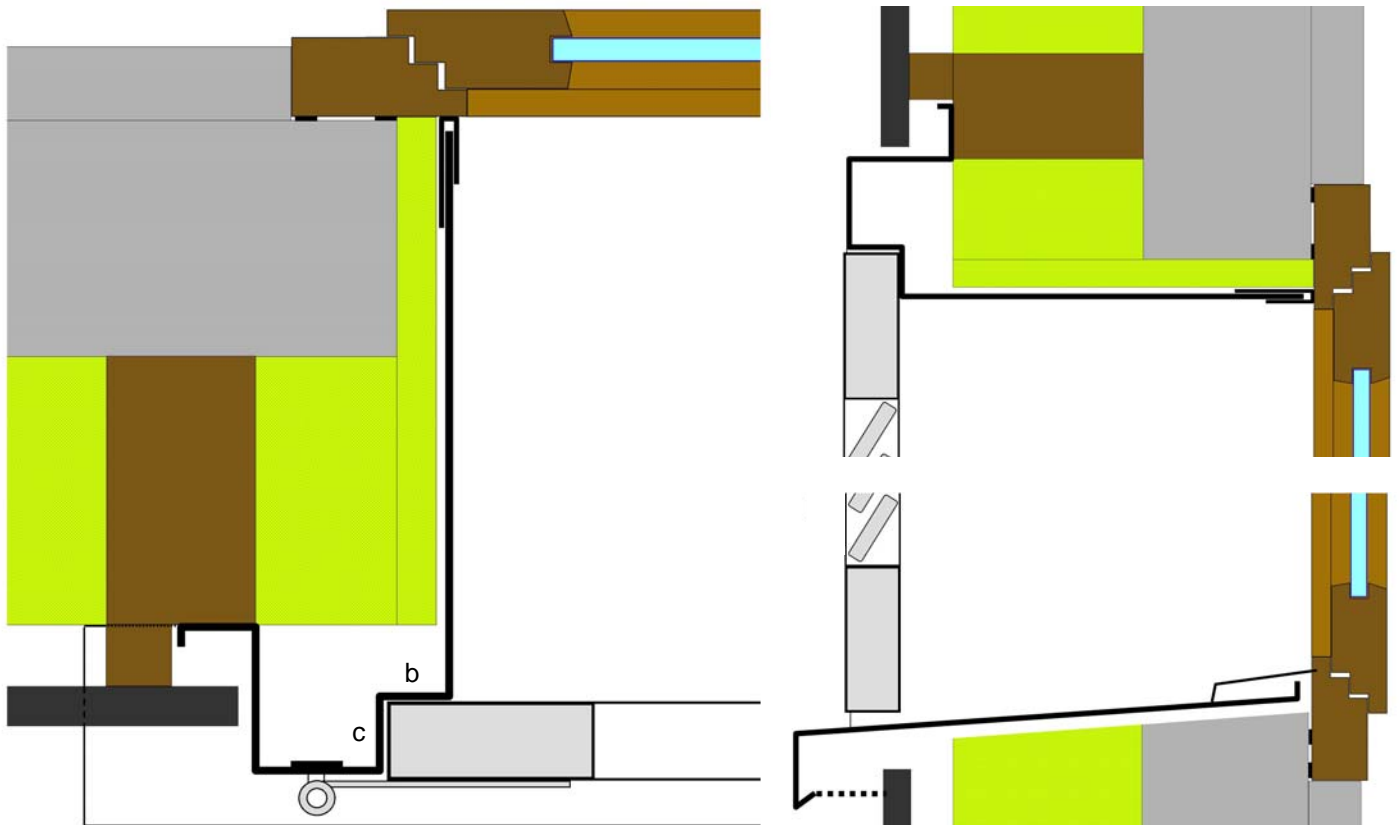

ZARGE KOMBINIERT MIT FENSTERLADEN

BESCHRIEB:

Die Alurex– Zargen werden auf Wunsch kombiniert mit ALUREX– Fensterladen geliefert. Sie haben die Auswahl aus sämtlichen Ladenmodellen. Die Zargen werden mit den bereits vormontierten Fensterladen geliefert. Auf der Baustelle müssen nur noch die Zargen montiert und die Fensterladen eingehängt werden.

ZEICHNUNG:

Standardfalz für Fensterladen : $b = 20 \text{ mm}$ / $c = 32 \text{ mm}$

ALUREX– FENSTERLADEN:

Die ALUREX– Fensterladen werden in hoher Qualität in der Schweiz hergestellt. Die Laden werden individuell nach Wunsch des Kunden fabriziert. Hier eine Auswahl der ALUREX– Fensterländen: