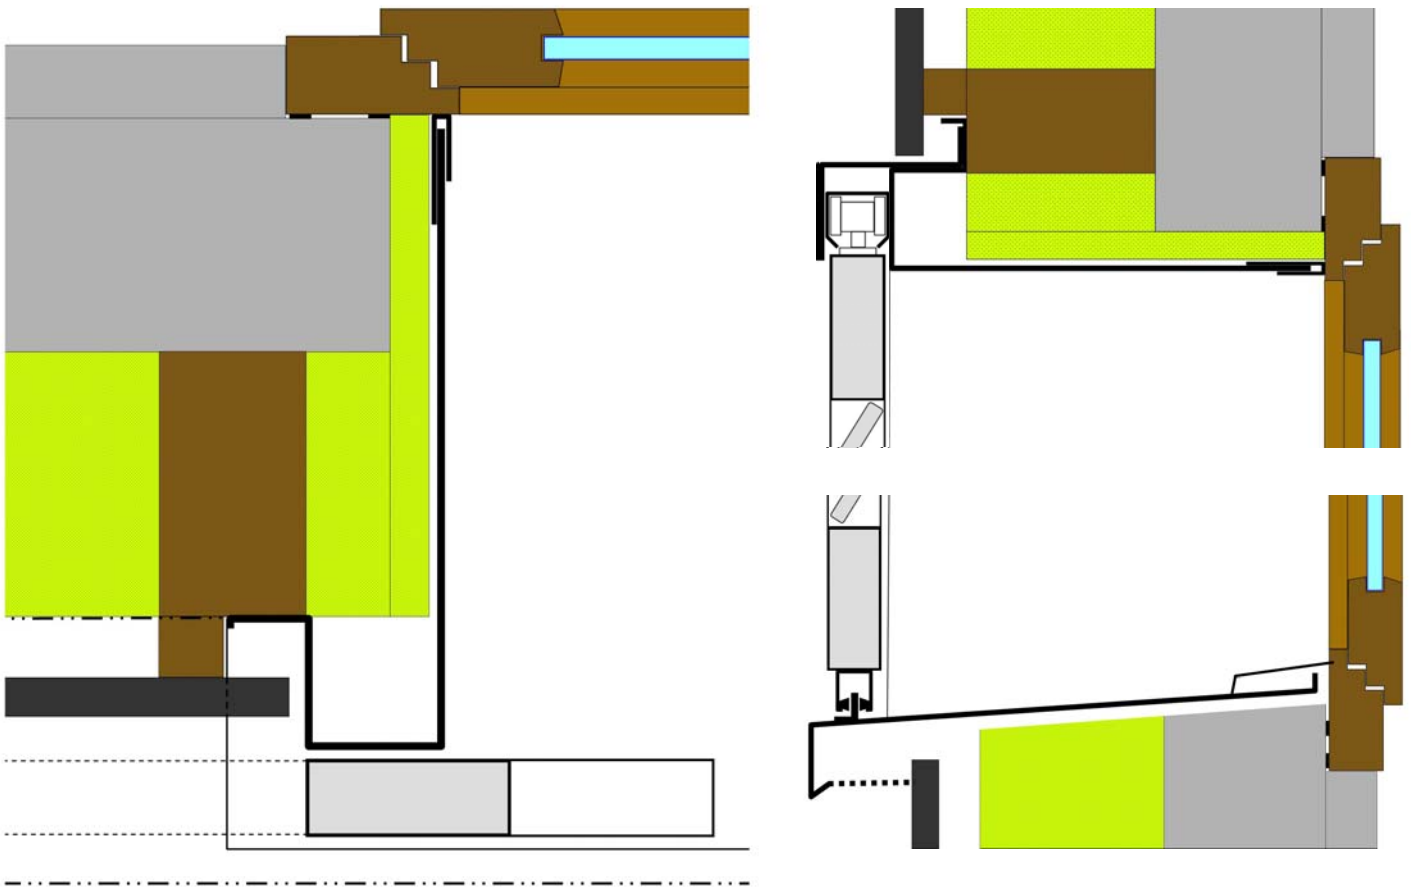

ZARGE KOMBINIERT MIT SCHIEBELADEN

BESCHRIEB:

Die Alurex– Zargen werden auf Wunsch kombiniert mit ALUREX– Schiebeladen geliefert. Sie haben die Auswahl aus sämtlichen Ladenmodellen. Die Zargen werden mit den bereits vormontierten Schiebeladen geliefert. Auf der Baustelle müssen nur noch die Zargen montiert und die Schiebeladen eingehängt werden.

ZEICHNUNG:

ALUREX– SCHIEBELADEN:

Die ALUREX– Schiebeladen werden in hoher Qualität in der Schweiz hergestellt. Die Laden werden individuell nach Wunsch des Kunden fabriziert. Hier eine Auswahl der ALUREX– Schiebeläden: